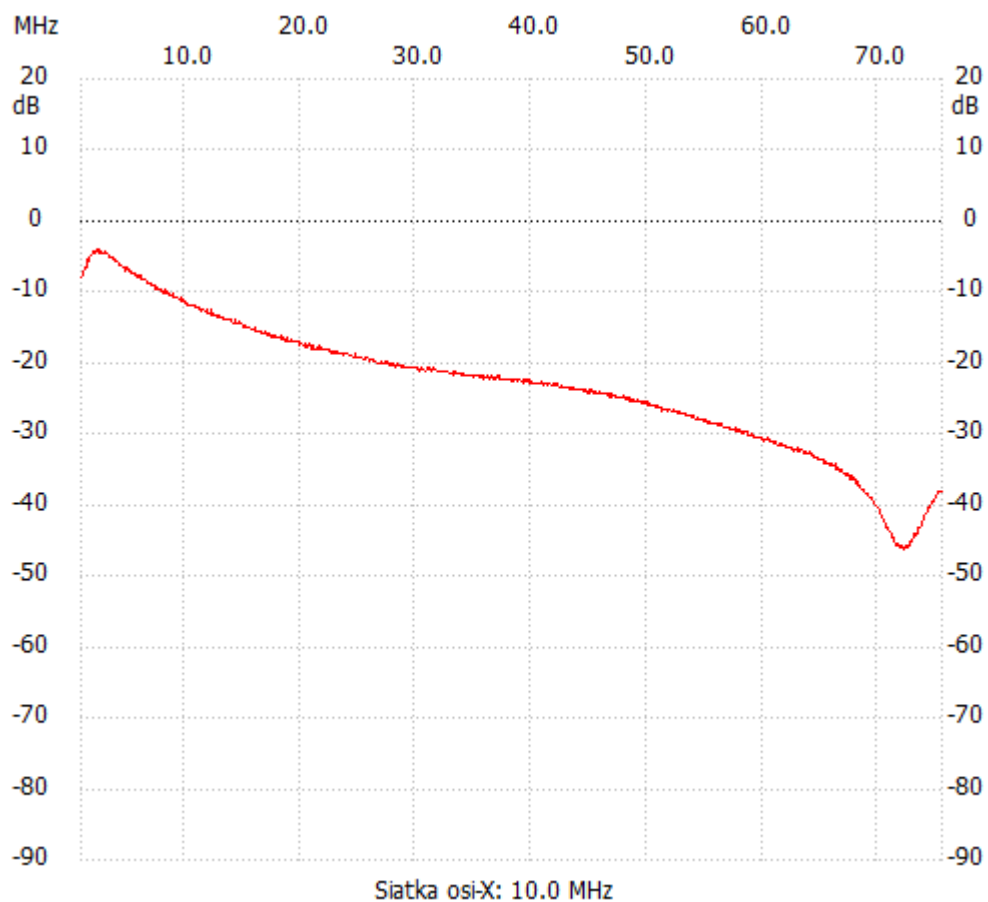

Start\_częst: 1.017755 MHz; Stop\_częst: 75.493608 MHz; Krok: 74.625 kHz

Próby: 999; Przerwanie: 0 uS

no\_label

Kanał 1

max :-3.87dB 2.361007MHz

min :-46.41dB 72.060853MHz

-----