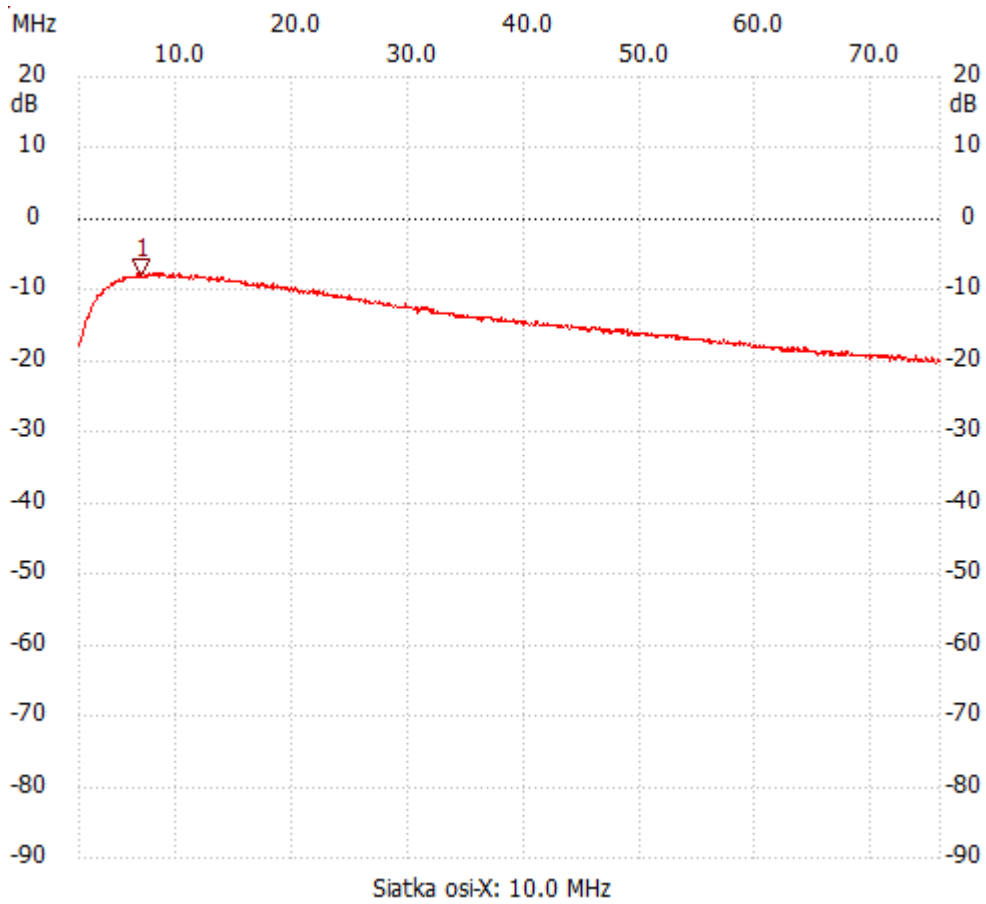

Start\_częst: 1.465503 MHz; Stop\_częst: 75.838081 MHz; Krok: 74.522 kHz

Próby: 999; Przerwanie: 0 uS

no\_label

Kursor 1:

6.756538 MHz

Kanał 1: -7.93dB

-----  
Kanał 1

max :-7.54dB 7.948884MHz

min :-20.31dB 75.465473MHz  
-----