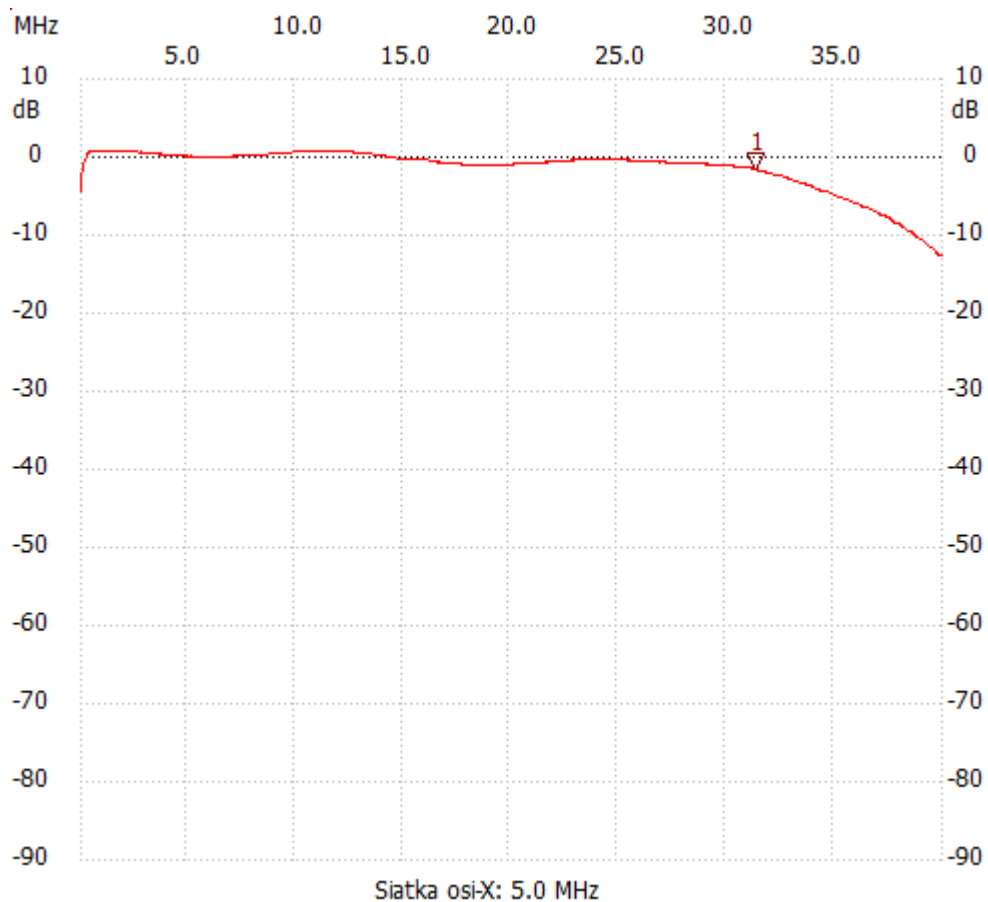

Start_częst: 0.100000 MHz; Stop_częst: 40.000000 MHz; Krok: 39.900 kHz

Próby: 1001; Przerwanie: 0 uS

no_label

Kursor 1:

31.381600 MHz

Kanał 1: -1.57dB

Kanał 1

max :0.90dB 0.778300MHz

min :-12.65dB 39.920200MHz
