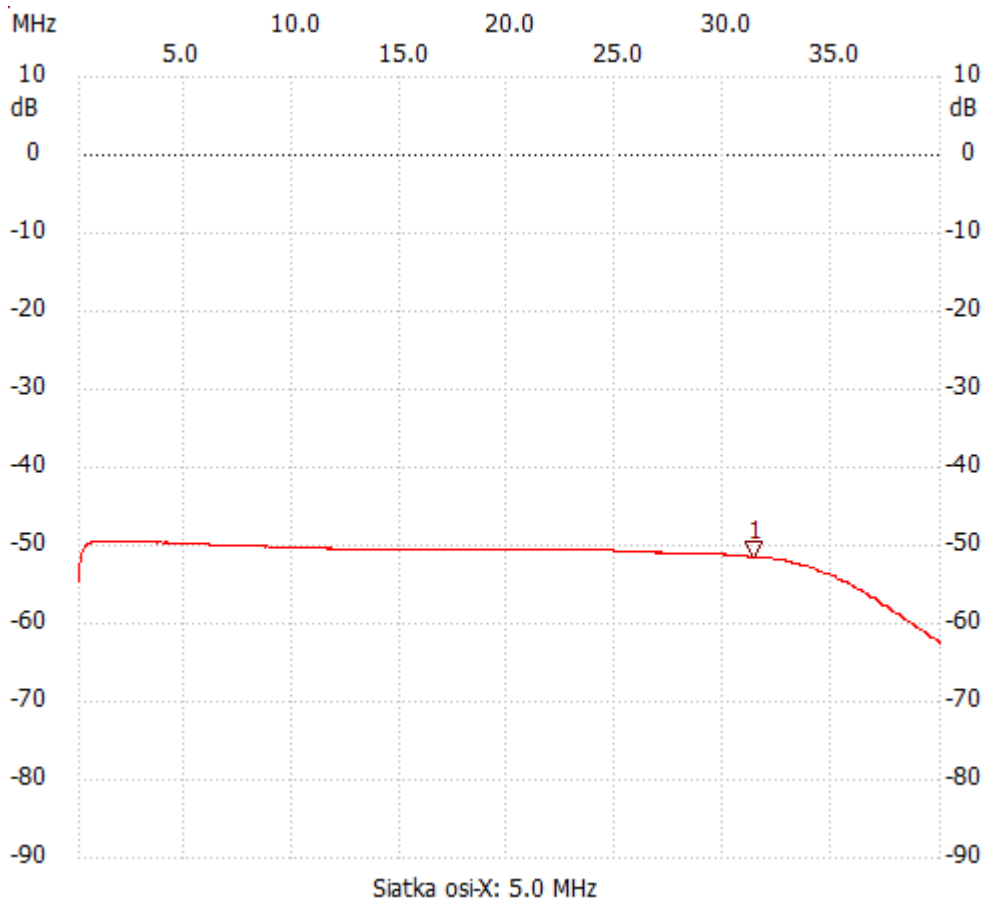

Start_częst: 0.100000 MHz; Stop_częst: 40.000000 MHz; Krok: 39.900 kHz

Próby: 1001; Przerwanie: 0 uS

no_label

Kursor 1:

31.381600 MHz

Kanał 1: -51.45dB

Kanał 1

max :-49.60dB 0.618700MHz

min :-62.54dB 39.960100MHz
