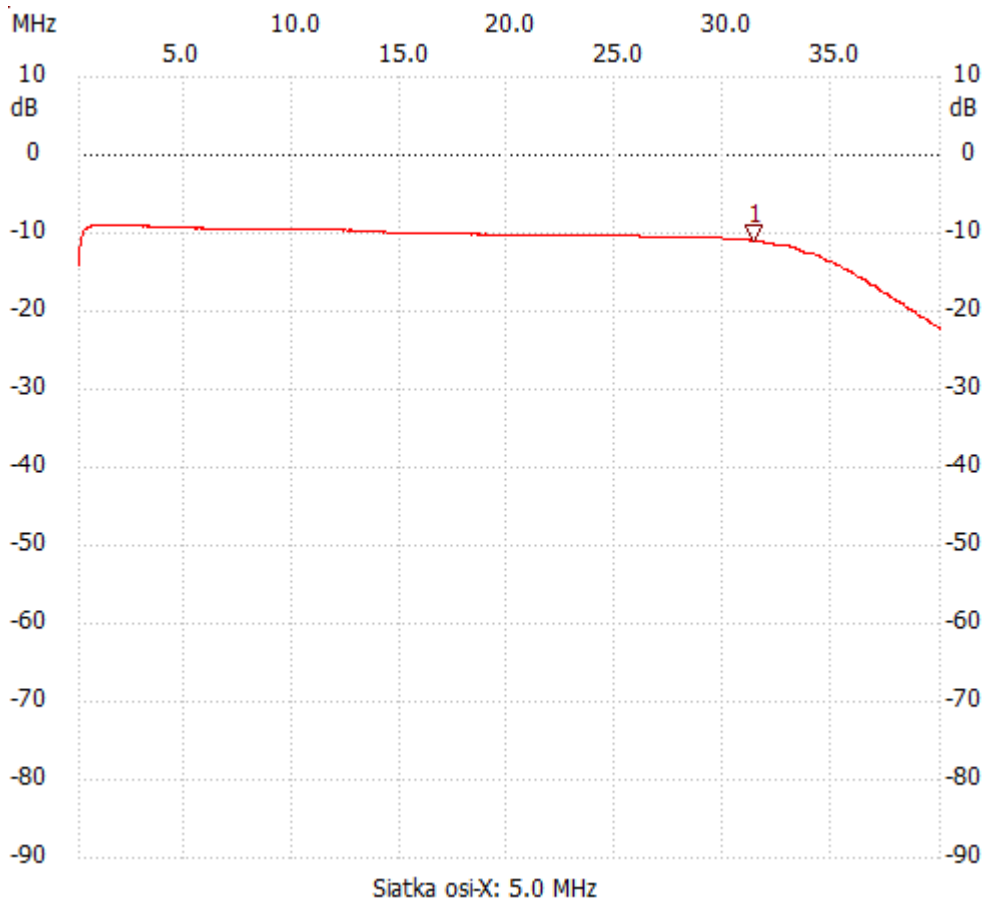

Start\_częst: 0.100000 MHz; Stop\_częst: 40.000000 MHz; Krok: 39.900 kHz

Próby: 1001; Przerwanie: 0 uS

no\_label

Kursor 1:

31.381600 MHz

Kanał 1: -11.01dB

-----  
Kanał 1

max :-8.96dB 0.658600MHz

min :-22.30dB 39.960100MHz

-----