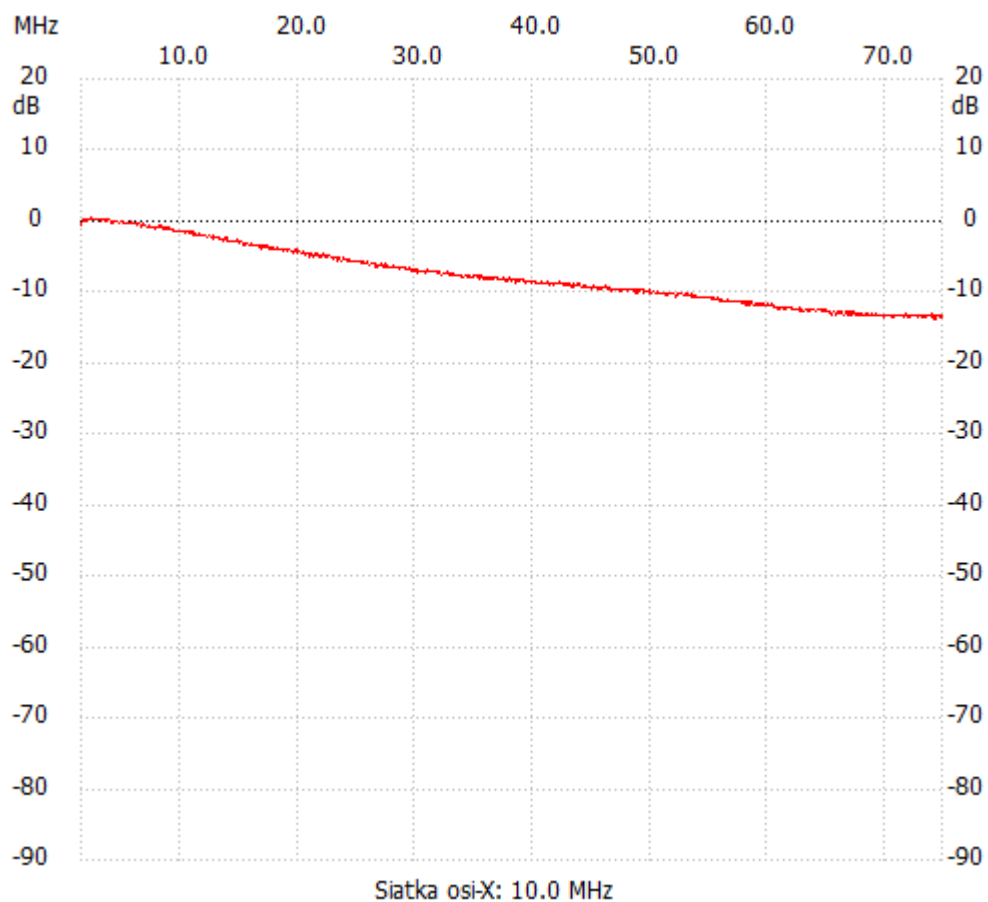

Start_częst: 1.465503 MHz; Stop_częst: 74.756161 MHz; Krok: 73.438 kHz

Próby: 999; Przerwanie: 0 uS

no_label

Kanał 1

max :0.58dB 2.346753MHz

min :-13.73dB 71.892097MHz
