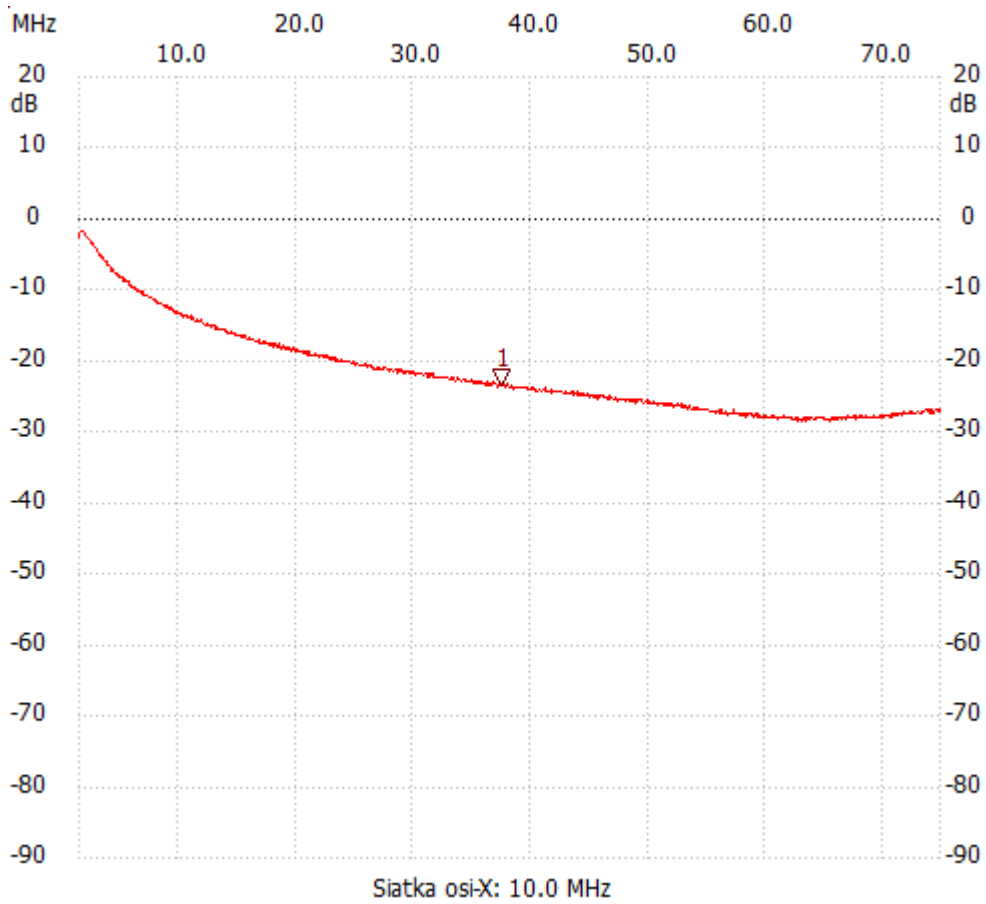

Start\_częst: 1.465503 MHz; Stop\_częst: 74.756161 MHz; Krok: 73.438 kHz

Próby: 999; Przerwanie: 0 uS

no\_label

Kursor 1:

37.376457 MHz

Kanał 1: -23.40dB

-----  
Kanał 1

max :-1.74dB 1.832691MHz

min :-28.62dB 65.356157MHz

-----