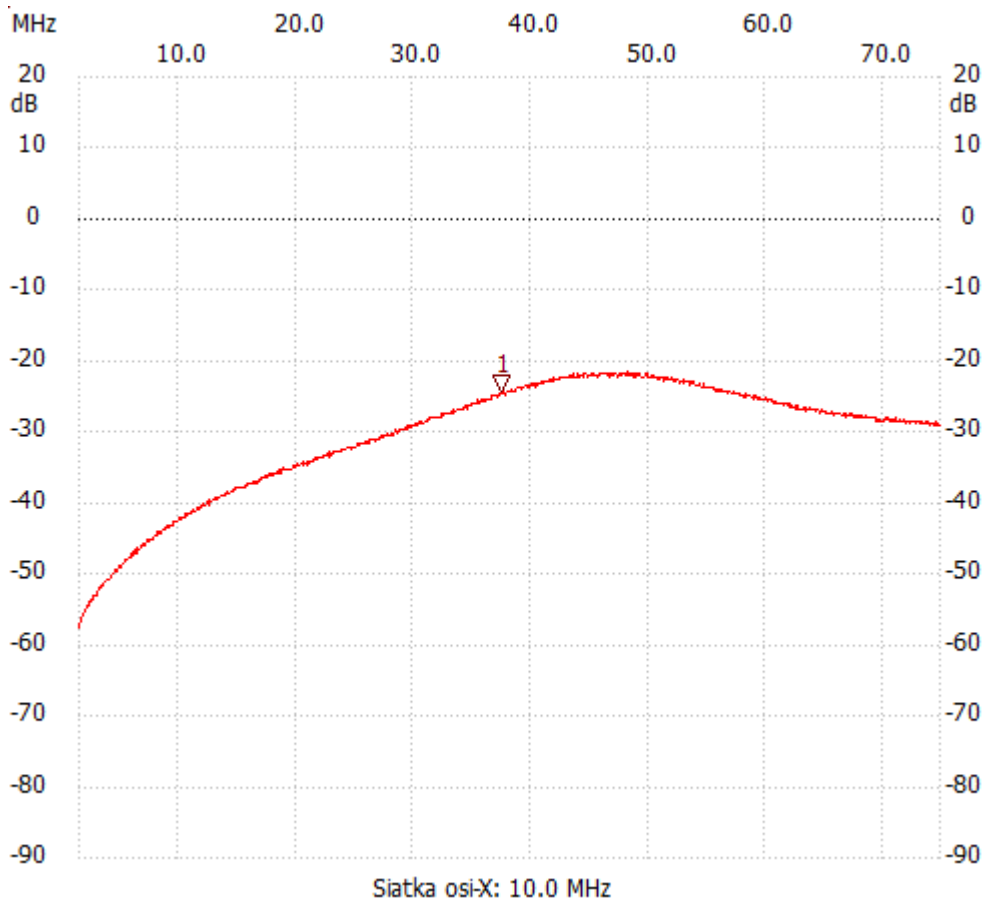

Start_częst: 1.465503 MHz; Stop_częst: 74.756161 MHz; Krok: 73.438 kHz

Próby: 999; Przerwanie: 0 uS

no_label

Kursor 1:

37.376457 MHz

Kanał 1: -24.37dB

Kanał 1

max :-21.47dB 48.171774MHz

min :-57.44dB 1.465503MHz
