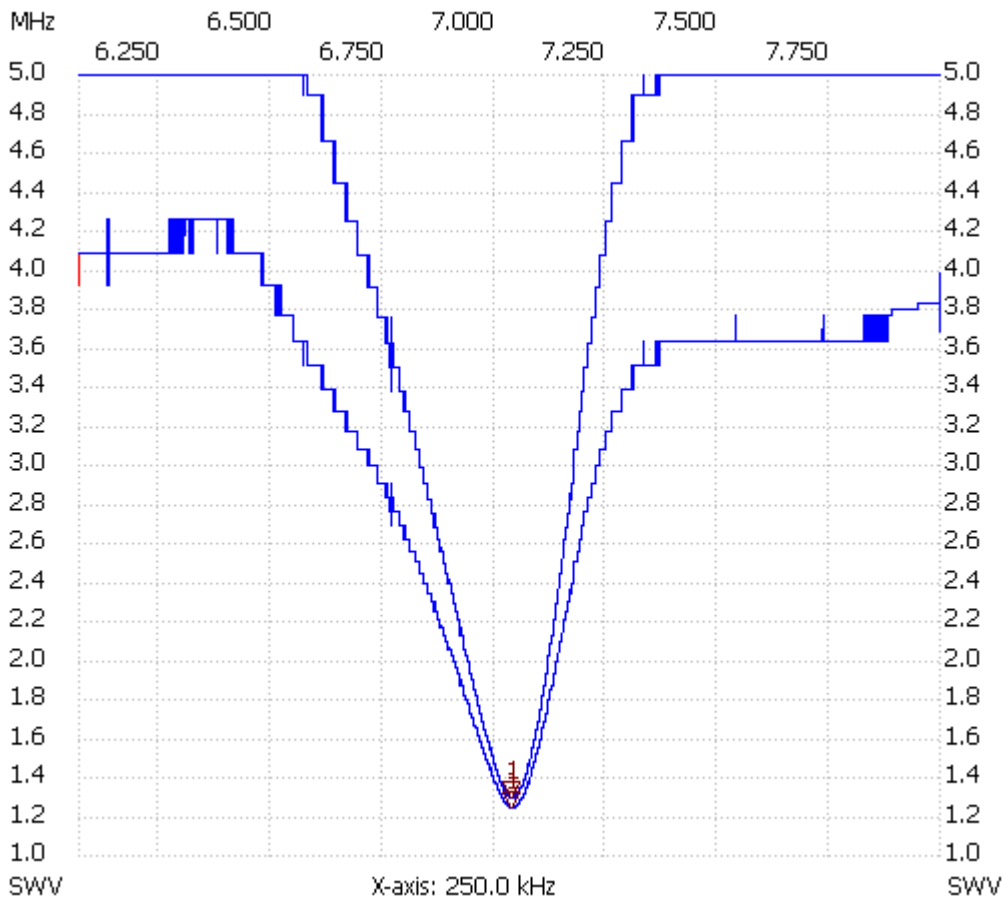

Startfreq: 6.068392 MHz; Stopfreq: 7.998006 MHz; Stepwidth: 0.193 kHz

Samples: 9999; Interrupt: 0 uS

Cursor 1:

7.037831 MHz

SWR : 1.2374

SWR-Ant: 1.2886

SWR min : 1.24 7.032620

SWR max : 4.25 6.131503
