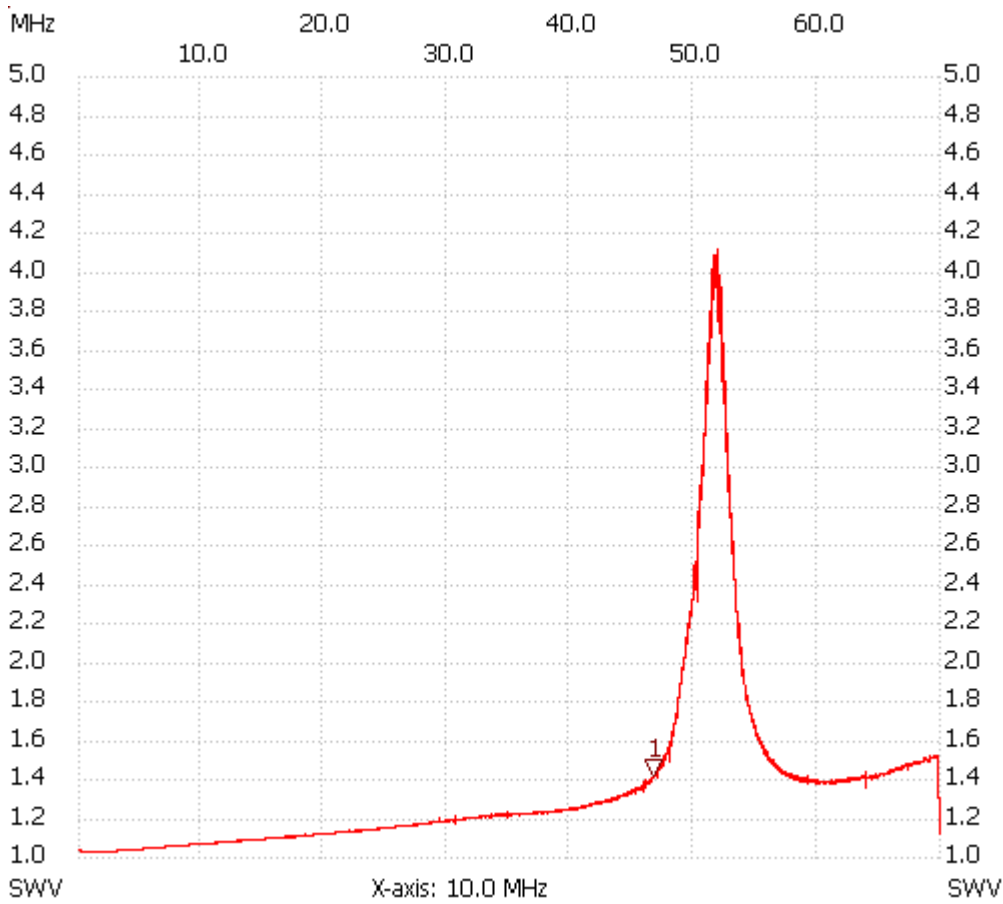

Startfreq: 0.100000 MHz; Stopfreq: 69.996018 MHz; Stepwidth: 6.991 kHz

Samples: 9999; Interrupt: 0 uS

Cursor 1:

46.757934 MHz

SWR : 1.4092

SWR min : 1.02 1.253515

SWR max : 4.11 51.896319
