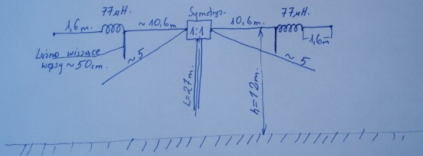

Moja antena na działce której charakterystykę zamieściłem powyżej. Długość kabla zasilającego ma największy wpływ na 3.5 natomiast na pozostałych pasmach jest mały.

Z powodu wielkości mojej działki nic innego nie mogę powiesić