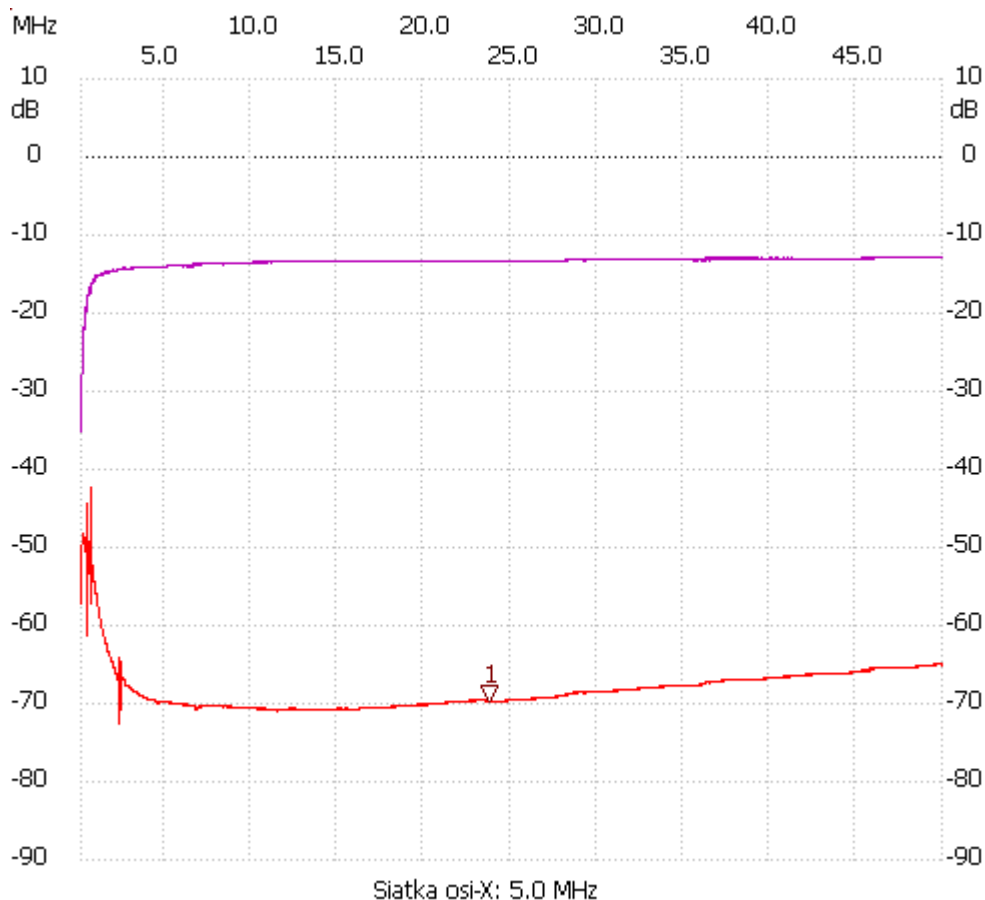

Start_częst: 0.100000 MHz; Stop_częst: 50.000000 MHz; Krok: 4.991 kHz

Próby: 9999; Przerwanie: 0 uS

;no_label

Kursor 1:

23.747349 MHz

Kanał 1: -69.76dB

Kanał 1

max :-42.28dB 0.668974MHz

min :-72.49dB 2.355931MHz
