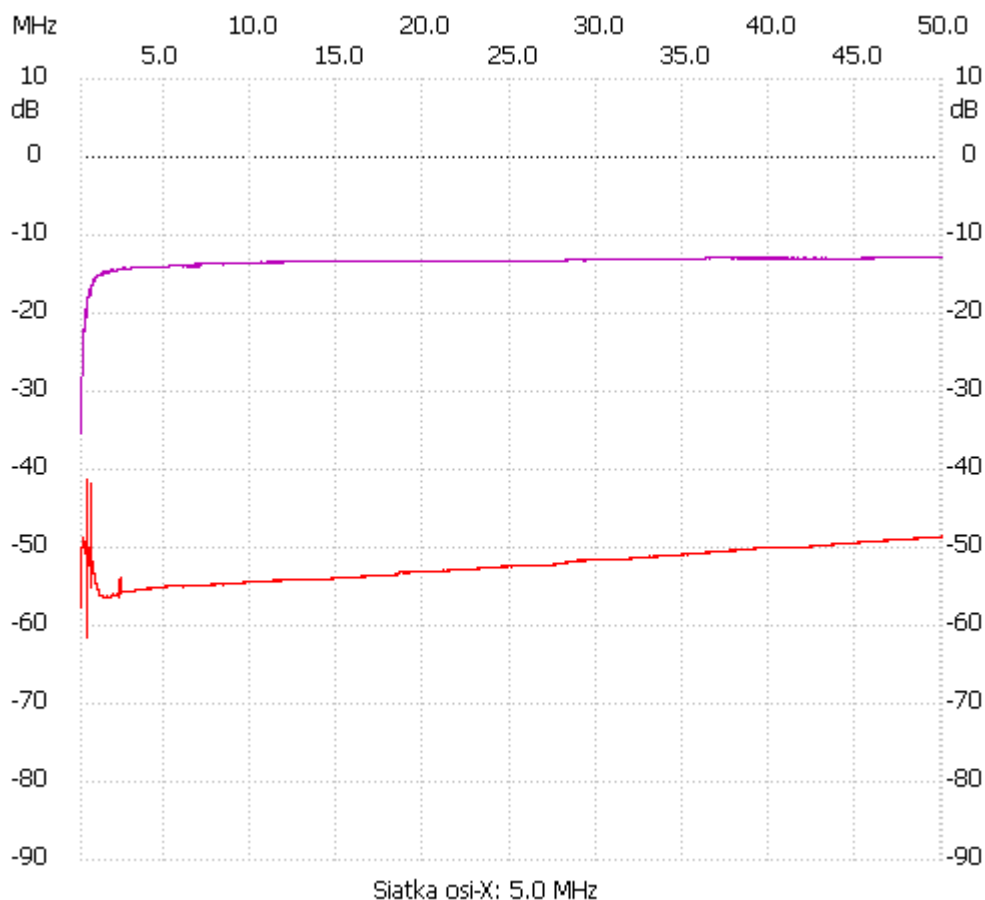

Start_częst: 0.100000 MHz; Stop_częst: 50.000018 MHz; Krok: 4.991 kHz

Próby: 9999; Przerwanie: 0 uS

;no_label

Kanał 1

max :-41.31dB 0.429406MHz

min :-61.57dB 0.399460MHz
