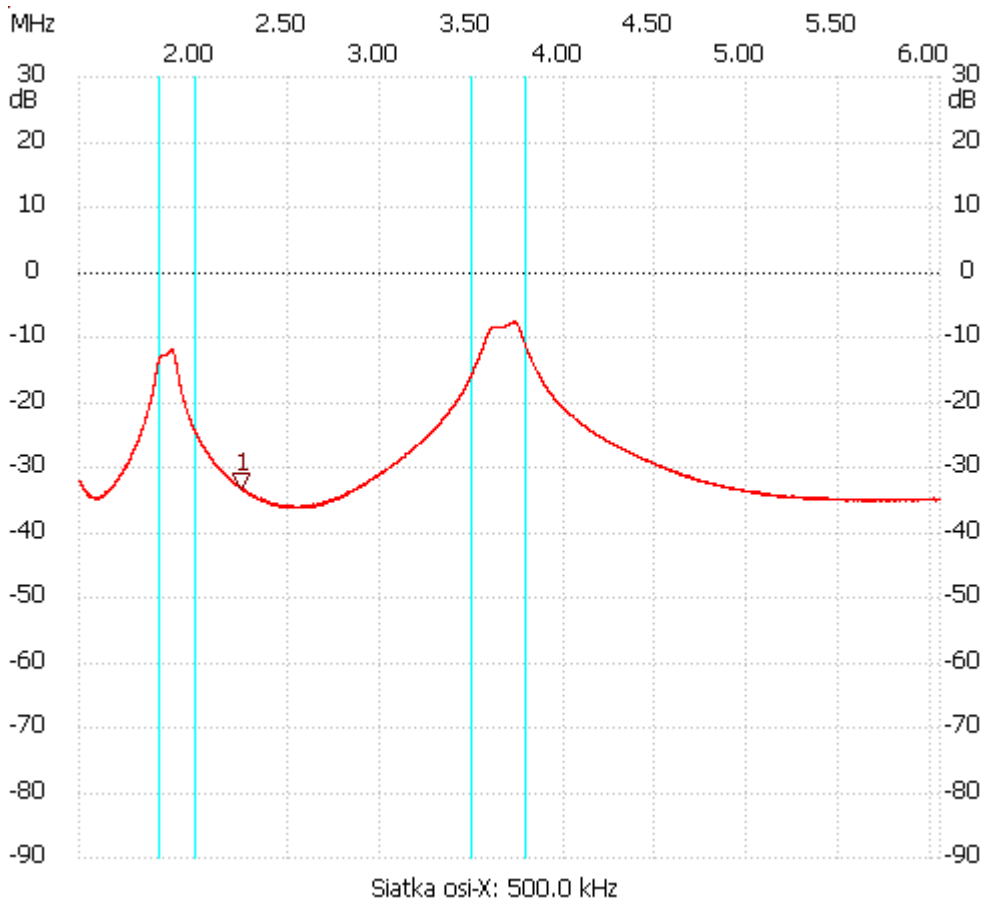

Start_częst: 1.358430 MHz; Stop_częst: 6.041244 MHz; Krok: 0.468 kHz

Próby: 9999; Przerwanie: 0 uS

;no_label

Kursor 1:

2.243659 MHz

Kanał 1: -33.32dB

Kanał 1

max :-7.64dB 3.717167MHz

min :-36.25dB 2.495176MHz
