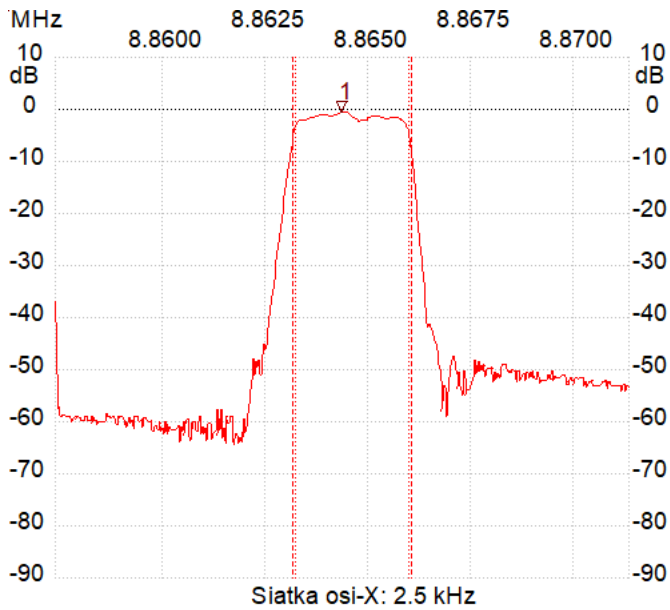

StartCzest: 8.857360 MHz; StopCzest: 8.871332 MHz; Szerokosc: 0.028 kHz
Proby: 500; Przerwanie: 0 uS

;no_label

Kursor 1:
8.864332 MHz
Kanal 1: -0.61dB

Kanal 1
max :-0.61dB 8.864332MHz
min :-63.99dB 8.861700MHz
B3dB : 2.744 kHz
Q: 3230.53
f1: 8.863212 MHz
fm: 8.864584 MHz
f2: 8.865956 MHz
B6dB : 2.912 kHz
f1: 8.863128 MHz
f2: 8.866040 MHz
B60db: keine
