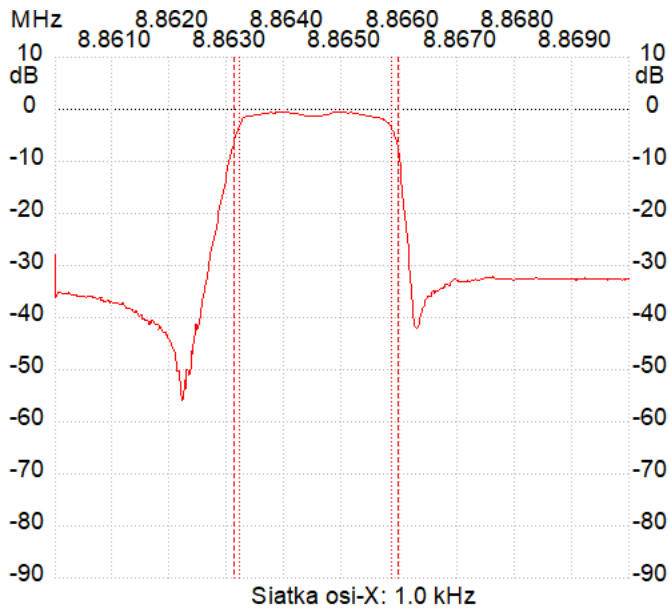

StartCzest: 8.860000 MHz; StopCzest: 8.869980 MHz; Szerokosc: 0.020 kHz
Proby: 500; Przerwanie: 0 uS

;no_label

Kanal 1
max :-0.61dB 8.863760MHz
min :-55.84dB 8.862220MHz
B3dB : 2.660 kHz
Q: 3332.53
f1: 8.863200 MHz
fm: 8.864530 MHz
f2: 8.865860 MHz
B6dB : 2.860 kHz
f1: 8.863100 MHz
f2: 8.865960 MHz
B60db: keine
