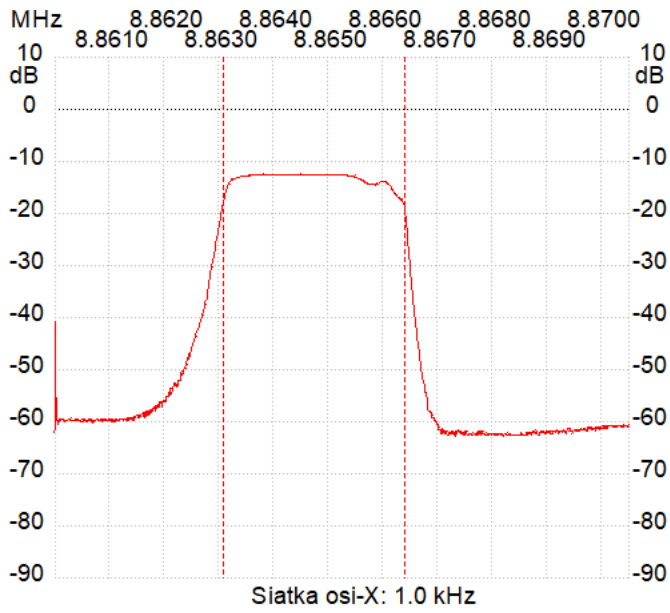

StartCzest: 8.860000 MHz; StopCzest: 8.870493 MHz; Szerokosc: 0.007 kHz
Proby: 1500; Przerwanie: 0 uS

;no_label

Kanal 1
max :-12.45dB 8.863731MHz
min :-62.88dB 8.867322MHz
B6dB : 3318.000 Hz
f1: 8.863066 MHz
f2: 8.866384 MHz
B60db: keine
