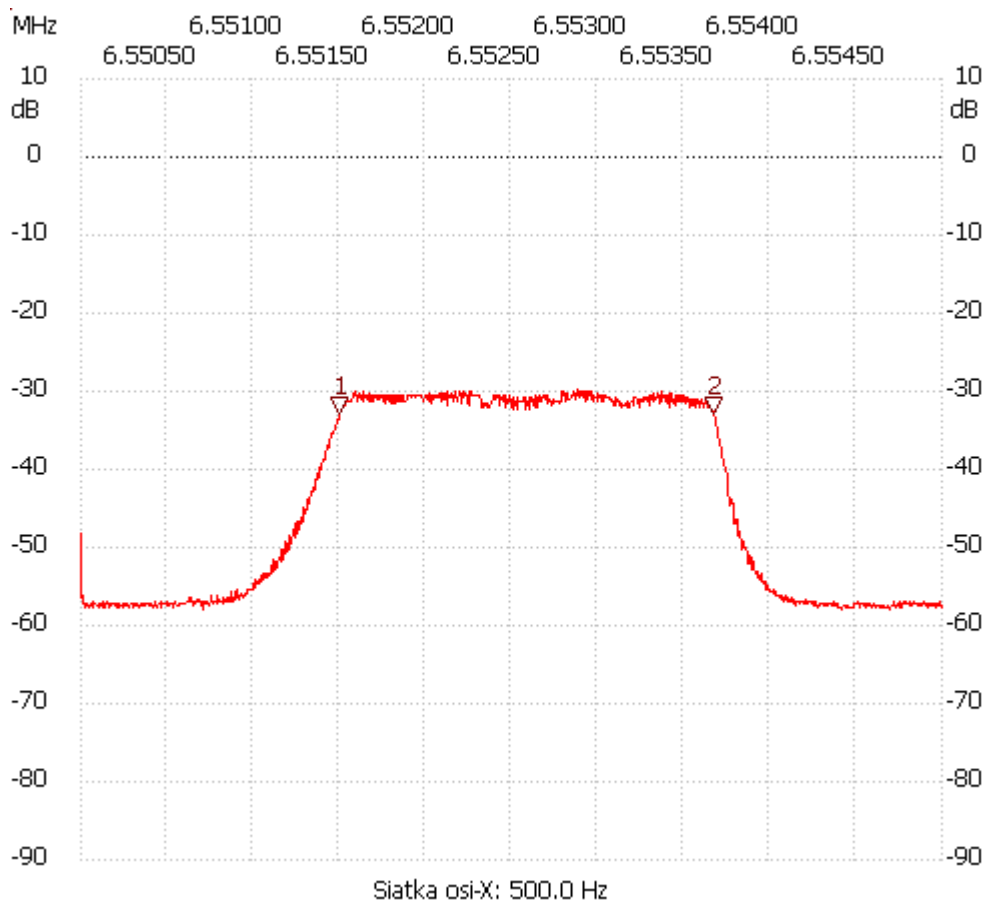

Start_częst: 6.550000 MHz; Stop_częst: 6.555000 MHz; Krok: 0.005 kHz

Próby: 1001; Przerwanie: 0 uS

no_label

Kursor 1:

6.551505 MHz

Kanał 1: -32.72dB

Kursor 2:

6.553675 MHz

Kanał 1: -32.91dB

Kanał 1

max :-29.68dB 6.552875MHz

min :-57.95dB 6.550700MHz