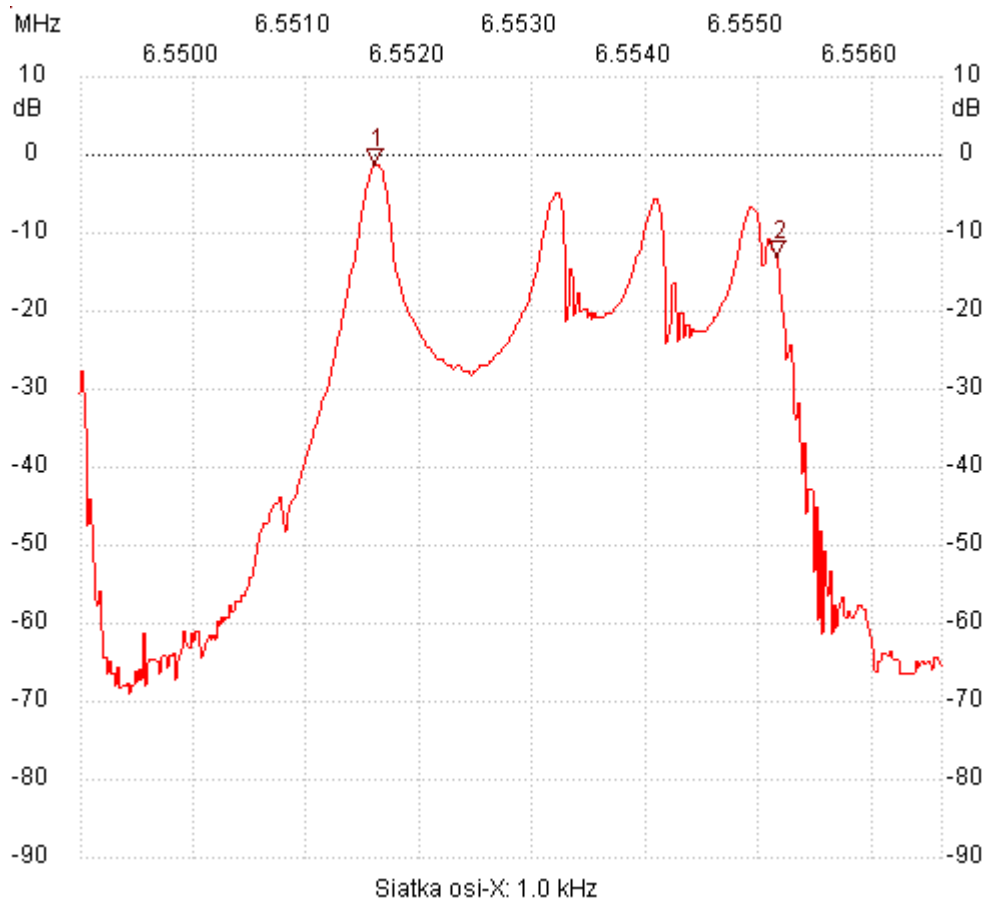

StartCzest: 6.549000 MHz; StopCzest: 6.556600 MHz; Szerokosc: 0.019 kHz

Proby: 401; Przerwanie: 0 uS

;no_label

Kursor 1:

6.551603 MHz

Kanal 1: -1.19dB

Kursor 2:

6.555156 MHz

Kanal 1: -13.15dB

Kanal 1

max :-1.19dB 6.551603MHz

min :-68.98dB 6.549437MHz