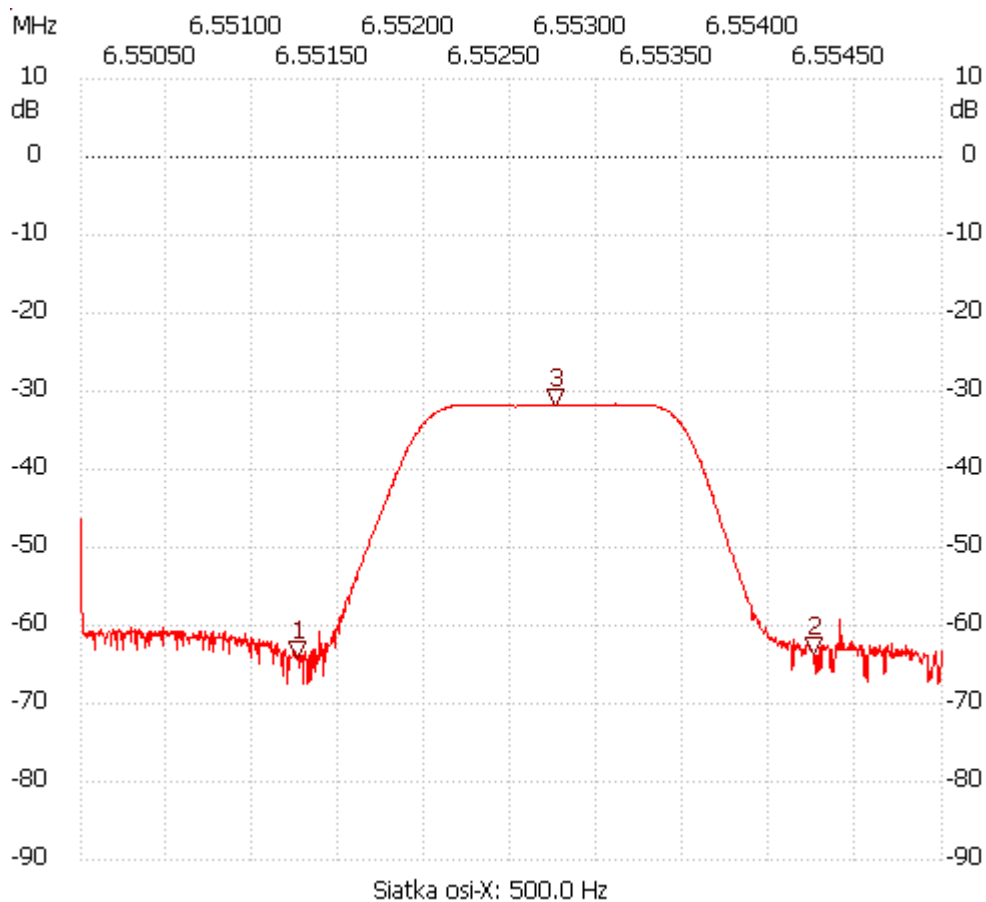

Start_częst: 6.550000 MHz; Stop_częst: 6.555000 MHz; Krok: 0.005 kHz

Próby: 1001; Przerwanie: 0 uS

no_label

Kursor 1:

6.551255 MHz

Kanał 1: -64.11dB

Kursor 2:

6.554255 MHz

Kanał 1: -63.54dB

Kursor 3:

6.552755 MHz

Kanał 1: -31.89dB

Kanał 1

max :-31.51dB 6.553105MHz

min :-67.52dB 6.551195MHz