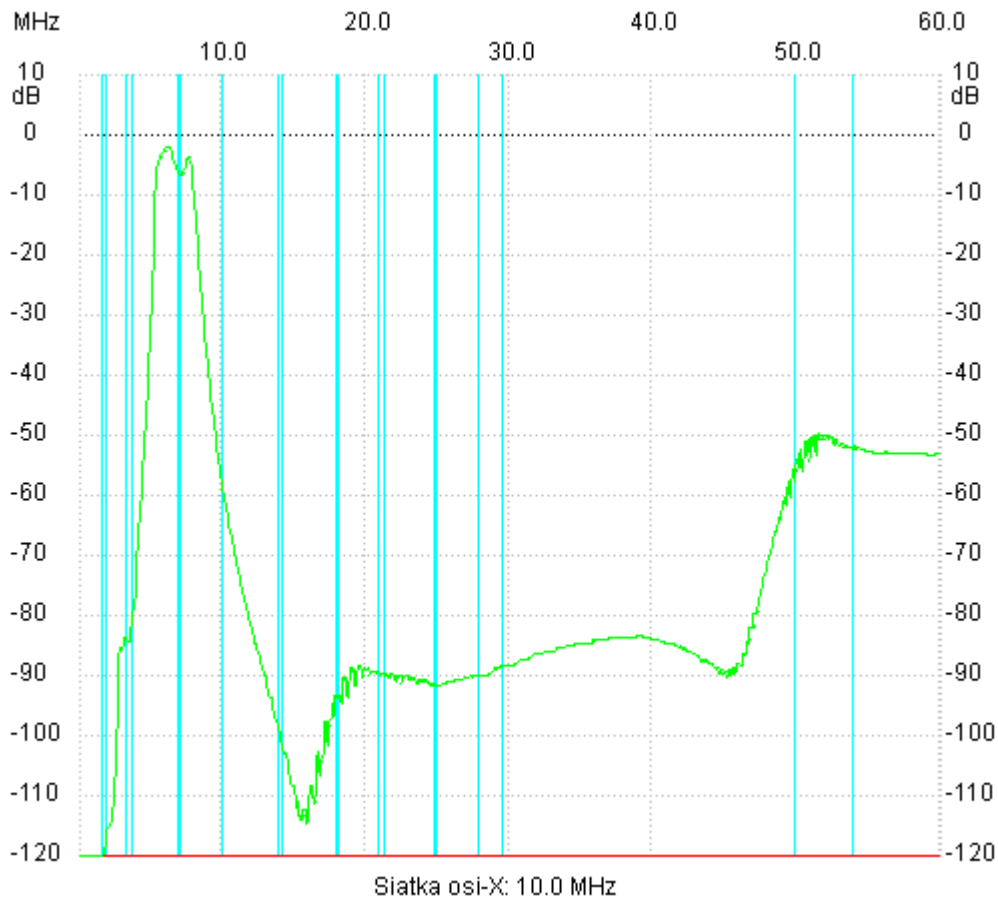

StartCzest: 0.100000 MHz; StopCzest: 60.000040 MHz; Szerokosc: 59.960 kHz

Proby: 1000; Przerwanie: 0 uS

;no_label

Kanal 1

max :-100.00dB 0.100000MHz

min :-171.96dB 0.279880MHz

Kanal 2

max :-1.97dB 6.155960MHz

min :-154.11dB 0.100000MHz