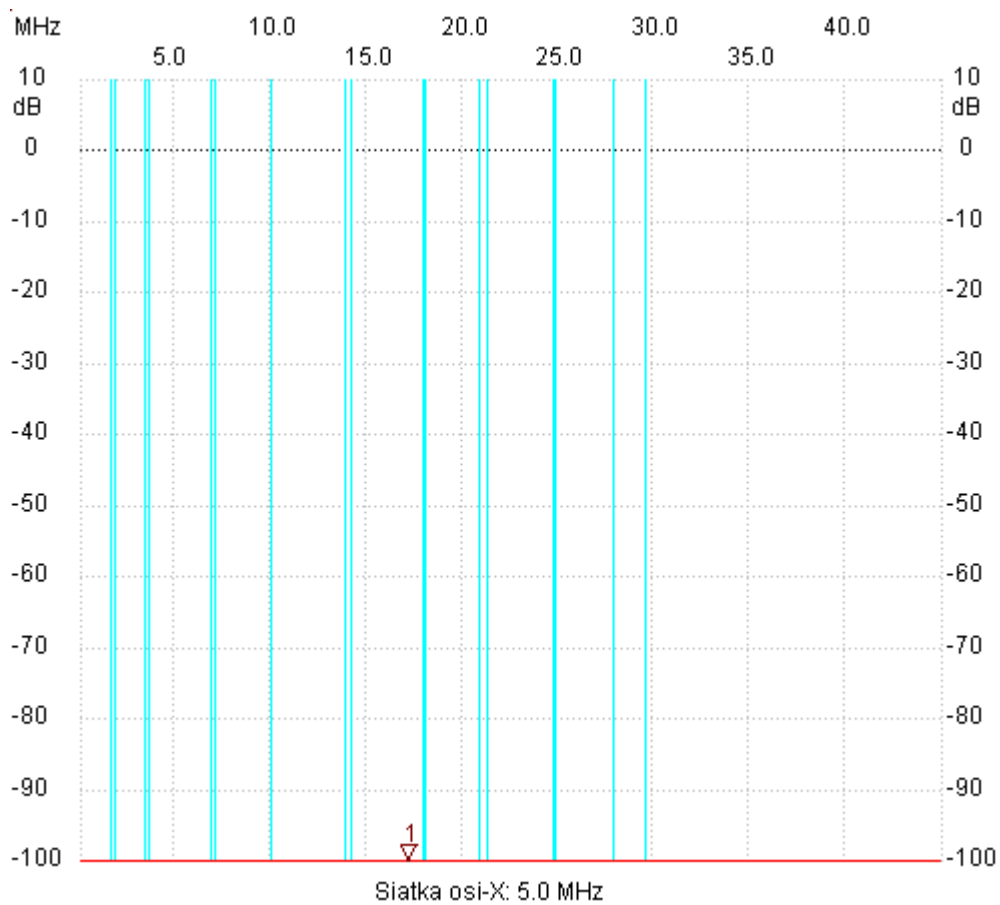

StartCzest: 0.100000 MHz; StopCzest: 44.999539 MHz; Szerokosc: 22.461 kHz

Proby: 2000; Przerwanie: 0 uS

;no_label

Kursor 1:

17.260204 MHz

Kanal 1: -169.18dB

Kanal 1

max :-100.00dB 0.100000MHz

min :-171.19dB 0.347071MHz