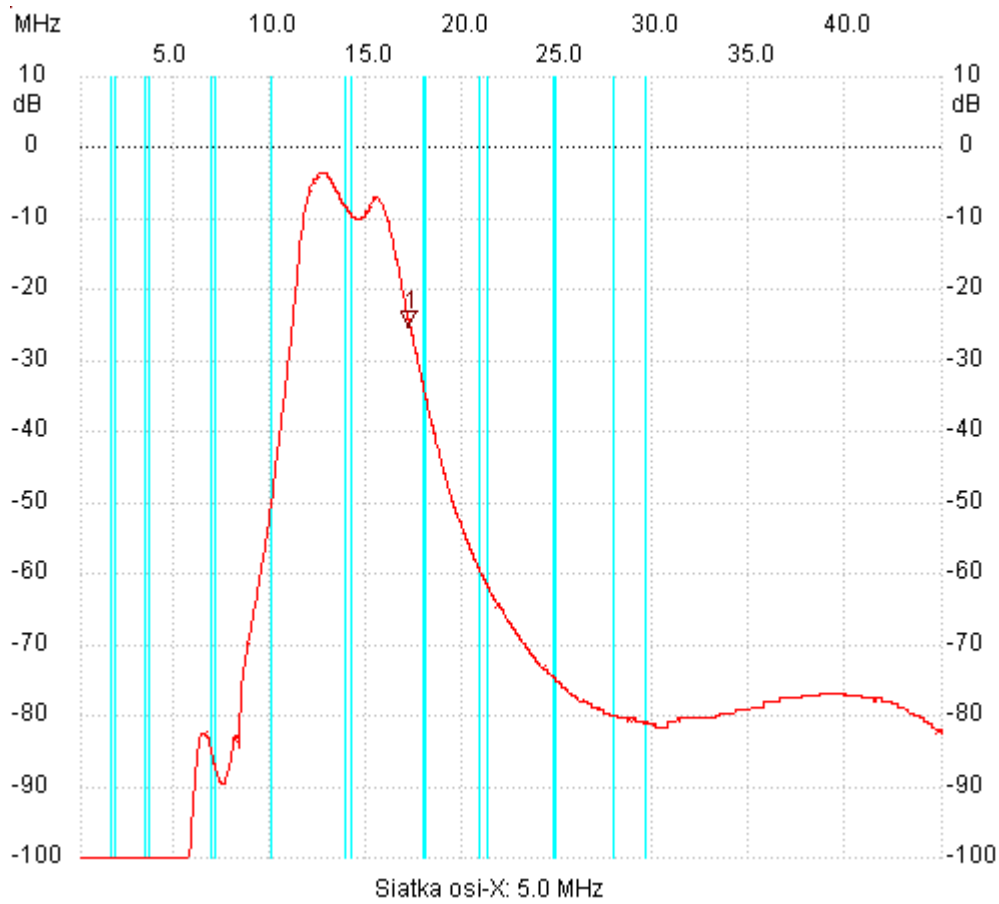

StartCzest: 0.100000 MHz; StopCzest: 44.999539 MHz; Szerokosc: 22.461 kHz

Proby: 2000; Przerwanie: 0 uS

;no_label

Kursor 1:

17.260204 MHz

Kanal 1: -25.32dB

Kanal 1

max :-3.62dB 12.588316MHz

min :-158.73dB 0.706447MHz
