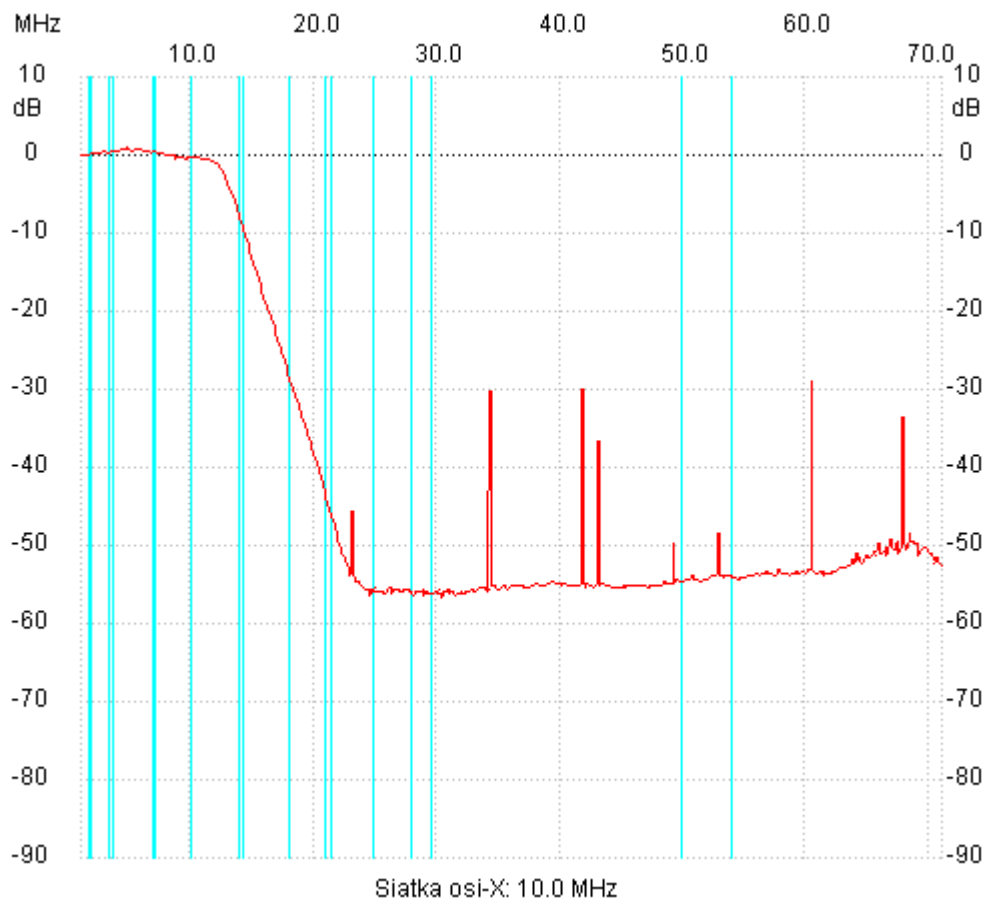

StartCzest: 1.020000 MHz; StopCzest: 70.995768 MHz; Szerokosc: 140.232 kHz

Proby: 500; Przerwanie: 0 uS

;no_label

Kanal 1

max :0.64dB 5.928120MHz

min :-56.74dB 30.468720MHz
