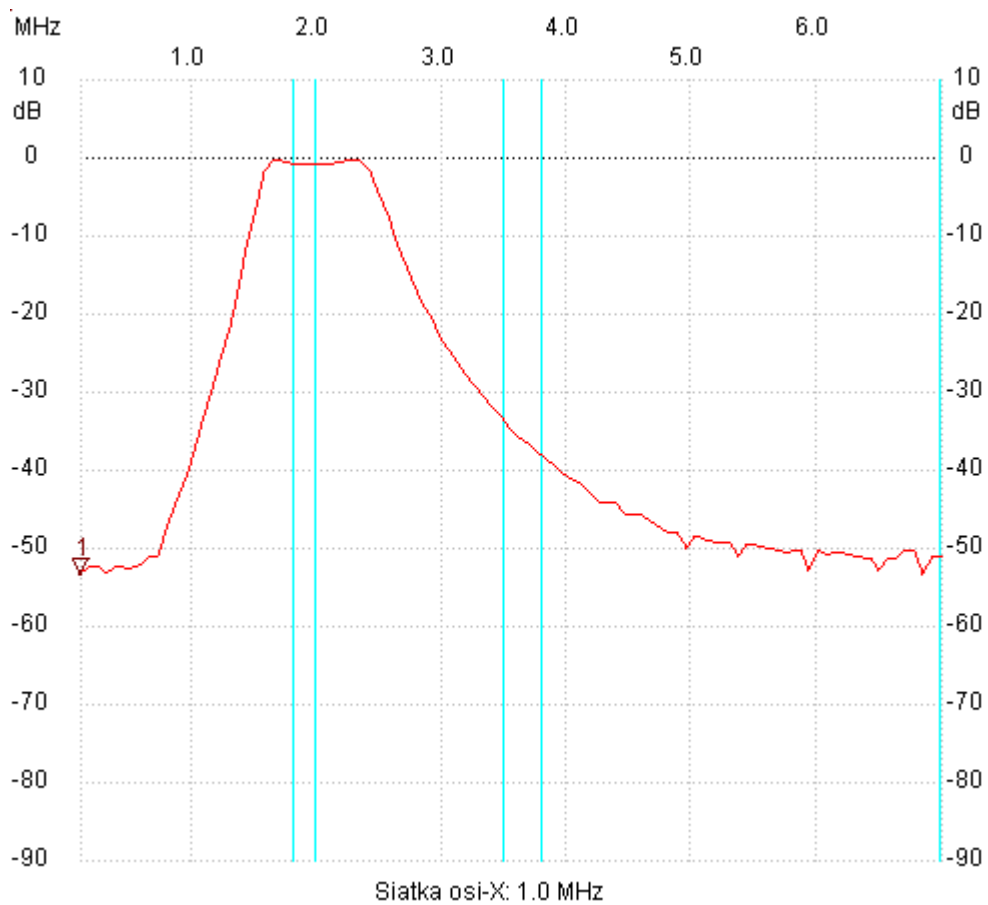

StartCzest: 0.100000 MHz; StopCzest: 6.999984 MHz; Szerokosc: 70.408 kHz

Proby: 99; Przerwanie: 0 uS

;no_label

Kursor 1:

0.100000 MHz

Kanal 1: -53.29dB

Kanal 1

max :-0.21dB 1.648976MHz

min :-53.29dB 6.859168MHz