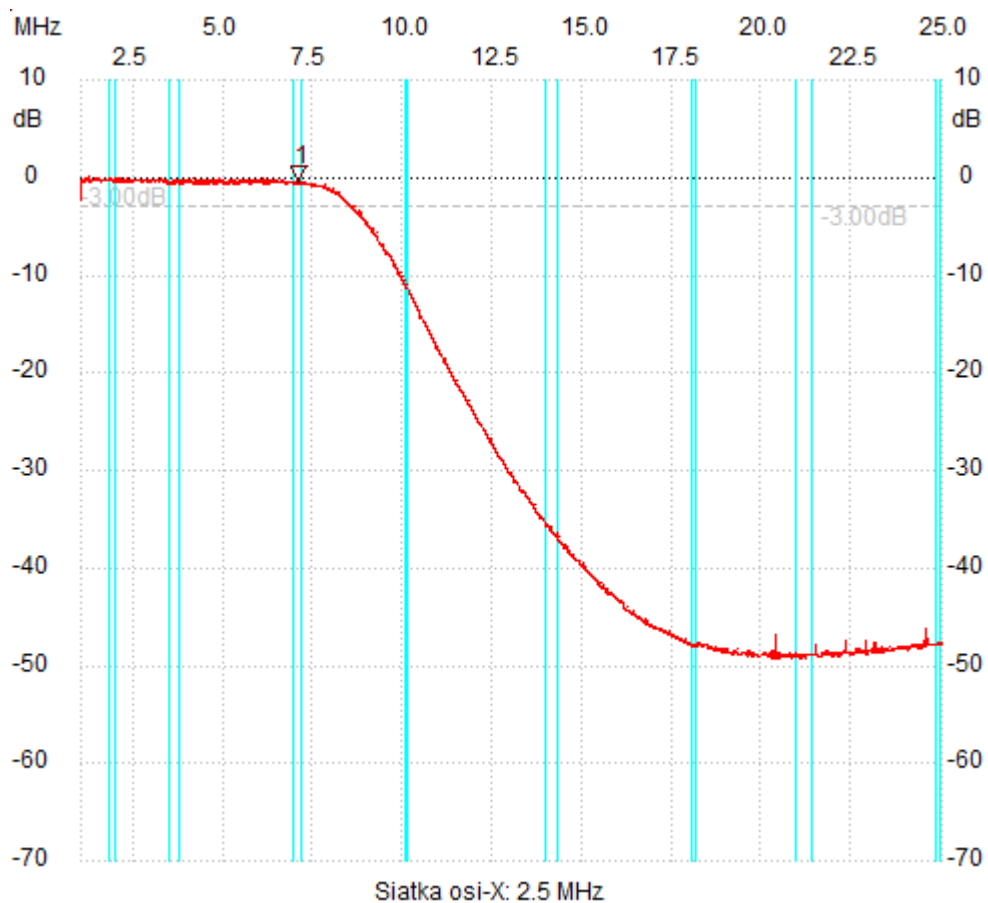

StartCzest: 1.000000 MHz; StopCzest: 25.005198 MHz; Szerokosc: 2.401 kHz

Proby: 9999; Przerwanie: 0 uS

;no_label

Kursor 1:

7.062525 MHz

Kanal 1: -0.39dB

Kanal 1

max :0.00dB 1.158466MHz

min :-49.21dB 20.284832MHz