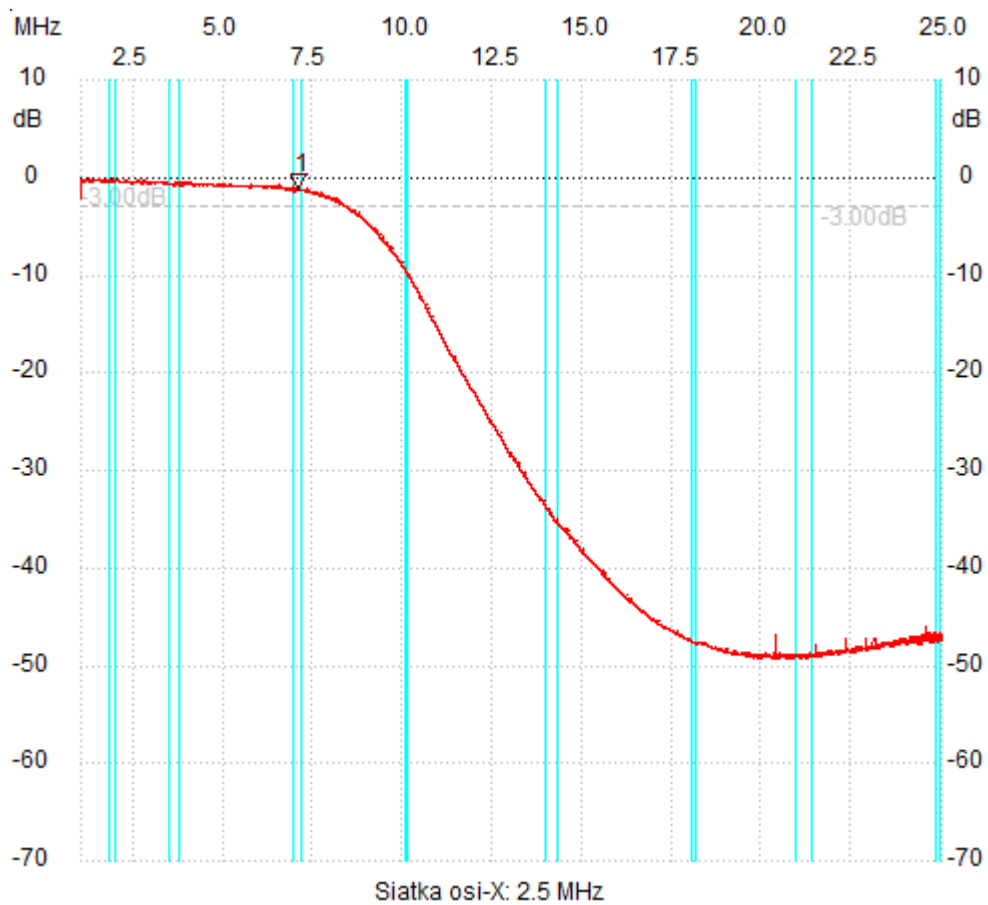

StartCzest: 1.000000 MHz; StopCzest: 25.005198 MHz; Szerokosc: 2.401 kHz

Proby: 9999; Przerwanie: 0 uS

;no_label

Kursor 1:

7.076931 MHz

Kanal 1: -1.36dB

Kanal 1

max :0.00dB 1.216090MHz

min :-49.21dB 19.768617MHz
