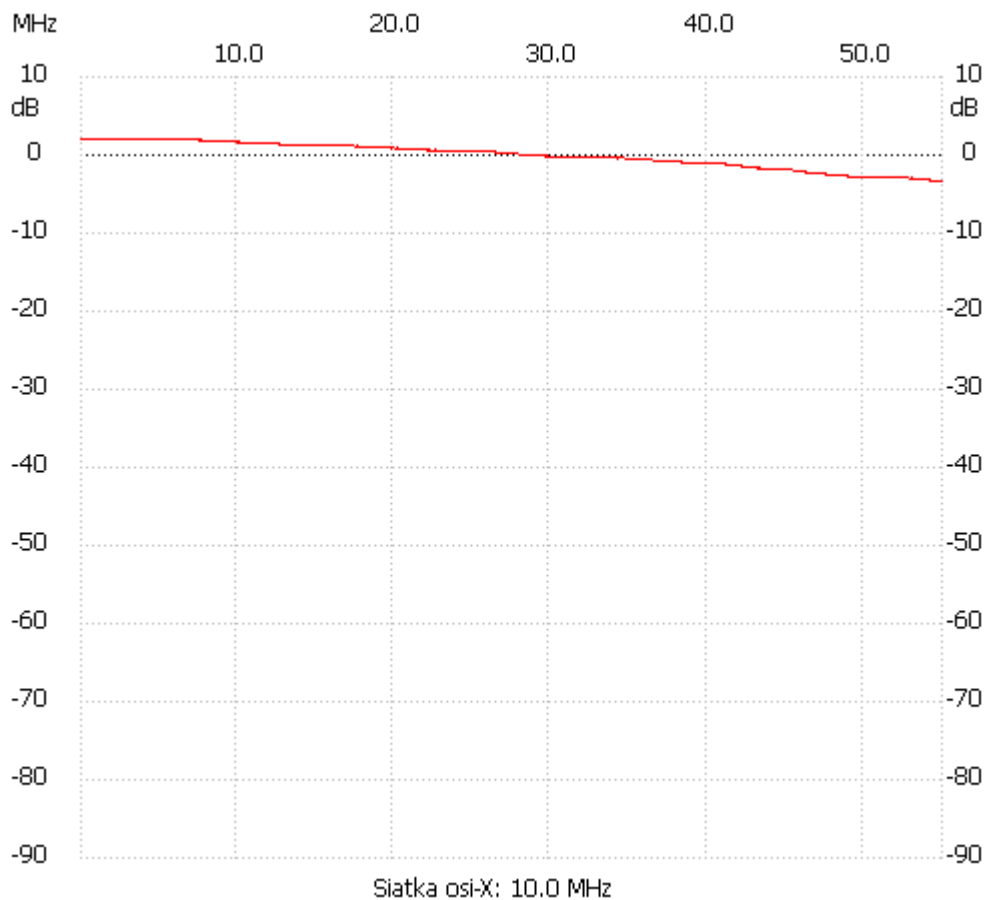

Start_częst: 0.100000 MHz; Stop_częst: 55.000000 MHz; Krok: 54.955 kHz

Próby: 1000; Przerwanie: 0 uS

no_label

Kanał 1

max :2.14dB 0.100000MHz

min :-3.28dB 54.120721MHz
