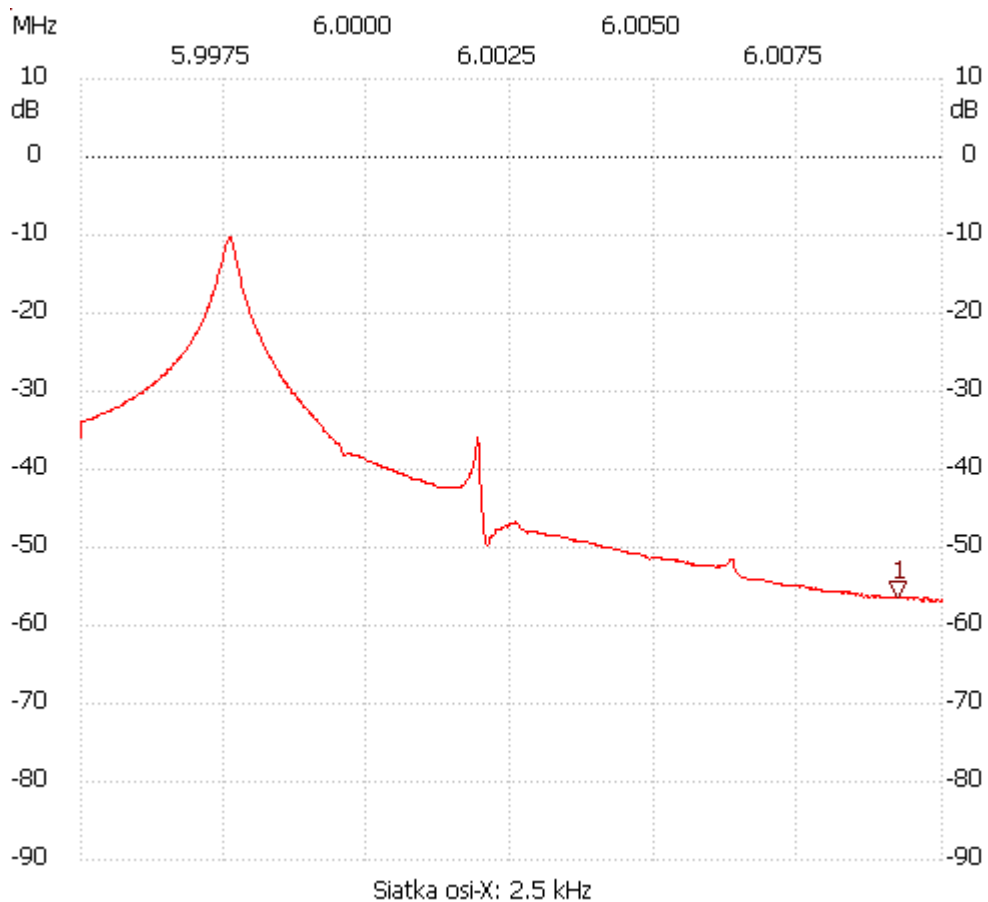

Start_częst: 5.995000 MHz; Stop_częst: 6.010000 MHz; Krok: 0.015 kHz

Próby: 1000; Przerwanie: 0 uS

no_label

Kursor 1:

6.009219 MHz

Kanał 1: -56.31dB

Kanał 1

max :-10.25dB 5.997568MHz

min :-56.89dB 6.009640MHz
