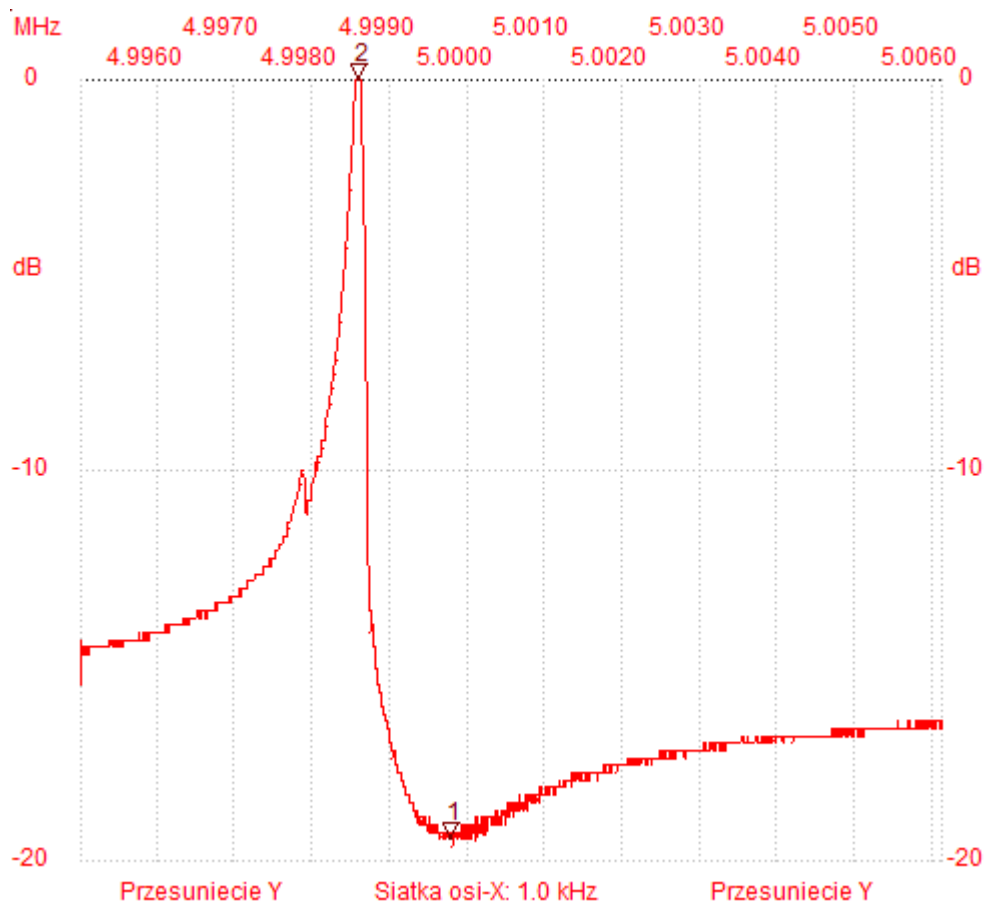

StartCzest: 4.995000 MHz; StopCzest: 5.006105 MHz; Szerokosc: 0.005 kHz

Proby: 2222; Przerwanie: 0 uS

;no_label

Kursor 1:

4.999775 MHz

Kanal 1: -19.45dB

Kursor 2:

4.998580 MHz

Kanal 1: 0.60dB

Kanal 1

max :0.60dB 4.998580MHz

min :-19.64dB 4.99815MHz