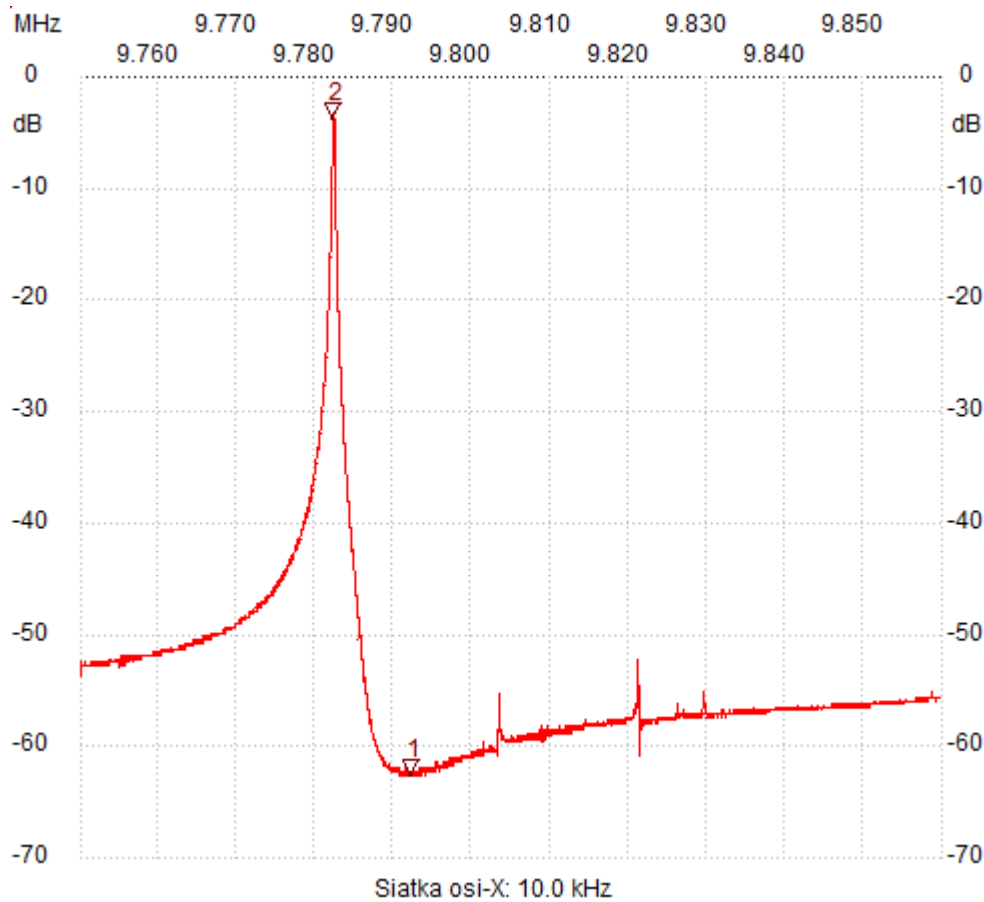

StartCzest: 9.750000 MHz; StopCzest: 9.859978 MHz; Szerokosc: 0.011 kHz

Proby: 9999; Przerwanie: 0 uS

;no_label

Kursor 1:

9.792075 MHz

Kanal 1: -62.55dB

Kursor 2:

9.782252 MHz

Kanal 1: -3.75dB

Kanal 1

max :-3.17dB 9.782285MHz

min :-62.55dB 9.790777MHz