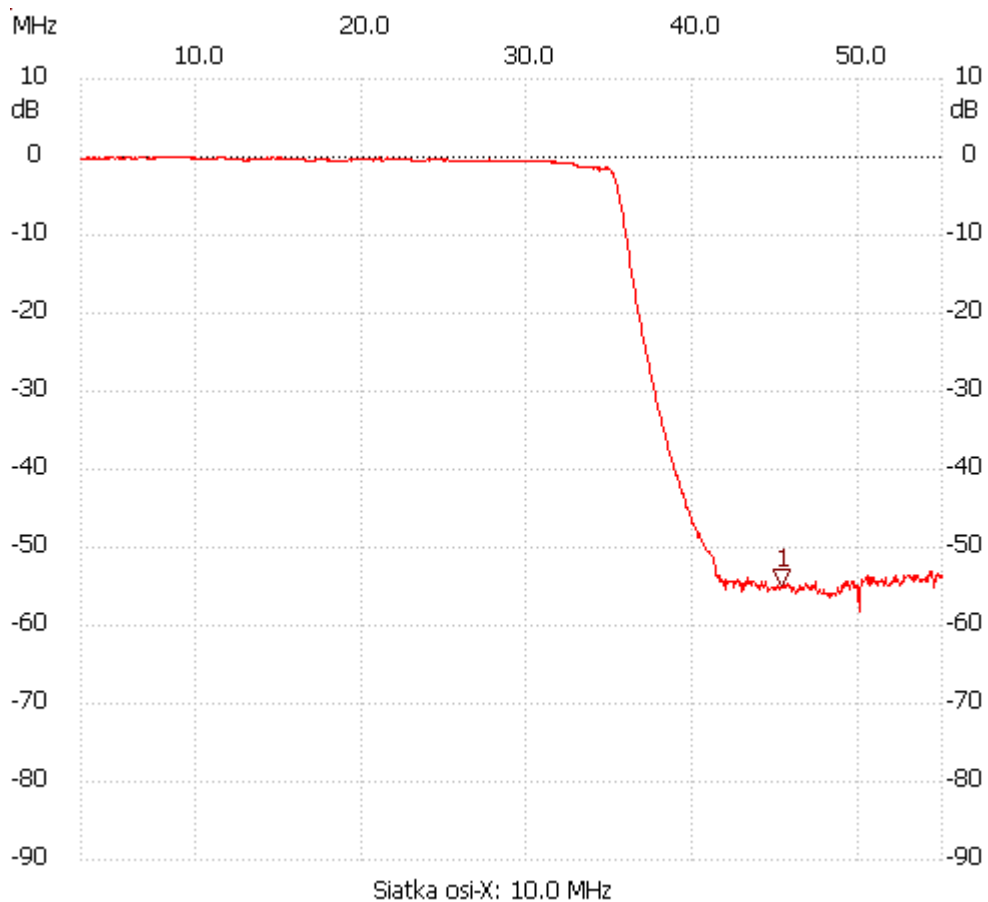

Start\_częst: 3.000000 MHz; Stop\_częst: 55.000000 MHz; Krok: 52.104 kHz

Próby: 999; Przerwanie: 0 uS

no\_label

Kursor 1:

45.308617 MHz

Kanał 1: -54.82dB

-----  
Kanał 1

max :0.19dB 4.823647MHz

min :-58.11dB 49.945892MHz

-----