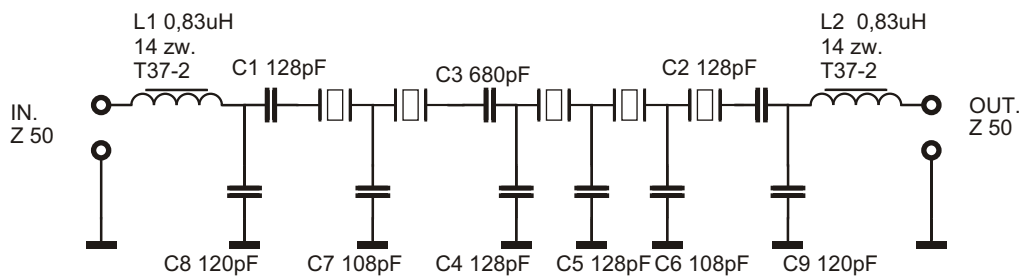

XF 4915kHz
 TL. 1,4dB
 ~ 0,5dB
 B 2,4kHz

Filtr kwarcowy
 TRX OMEGA **SP7NJR**

XF 10000kHz
 TL. 2,4dB
 ~ 1,2dB
 B 2,4kHz

Filtr kwarcowy
 TRX OMEGA **SP7NJR**

Filtr kwarcowy
 TRX OMEGA **SP7NJR**