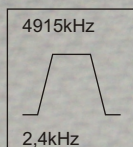

XF 4915kHz
 TL. 1,4dB
 ~ 0,5dB
 B 2,4kHz

Filtr kwarcowy
 TRX OMEGA **SP7NJR**

XF 10000kHz
 TL. 2,4dB
 ~ 1,2dB
 B 2,4kHz

Filtr kwarcowy
 TRX OMEGA **SP7NJR**

Filtr kwarcowy
 TRX OMEGA **SP7NJR**