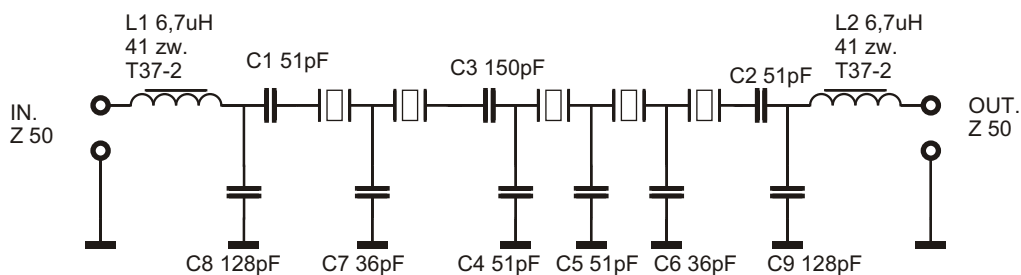

XF 4915kHz
 TL. 1,4dB
 ~ 0,5dB
 B 2,4kHz

Filtr kwarcowy
 TRX OMEGA **SP7NJR**

XF 10000kHz
 TL. 2,4dB
 ~ 1,2dB
 B 2,4kHz

Filtr kwarcowy
 TRX OMEGA **SP7NJR**

Filtr kwarcowy
 TRX OMEGA **SP7NJR**