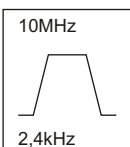

XF 4915kHz
 TL. 1,4dB
 ~ 0,5dB
 B 2,4kHz

Filtr kwarcowy
 TRX OMEGA **SP7NJR**

XF 10000kHz
 TL. 2,4dB
 ~ 1,2dB
 B 2,4kHz

Filtr kwarcowy
 TRX OMEGA **SP7NJR**

Filtr kwarcowy
 TRX OMEGA **SP7NJR**