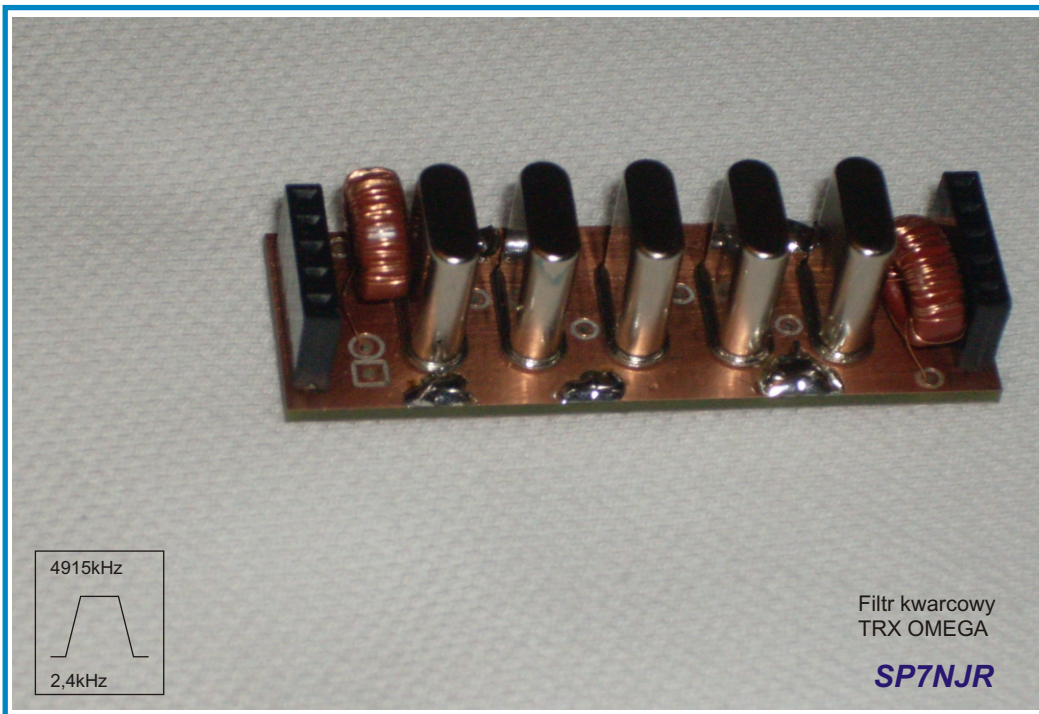

XF 4915kHz
 TL. 1,4dB
 ~ 0,5dB
 B 2,4kHz

Filtr kwarcowy
 TRX OMEGA **SP7NJR**

XF 10000kHz
 TL. 2,4dB
 ~ 1,2dB
 B 2,4kHz

Filtr kwarcowy
 TRX OMEGA **SP7NJR**

Filtr kwarcowy
 TRX OMEGA **SP7NJR**