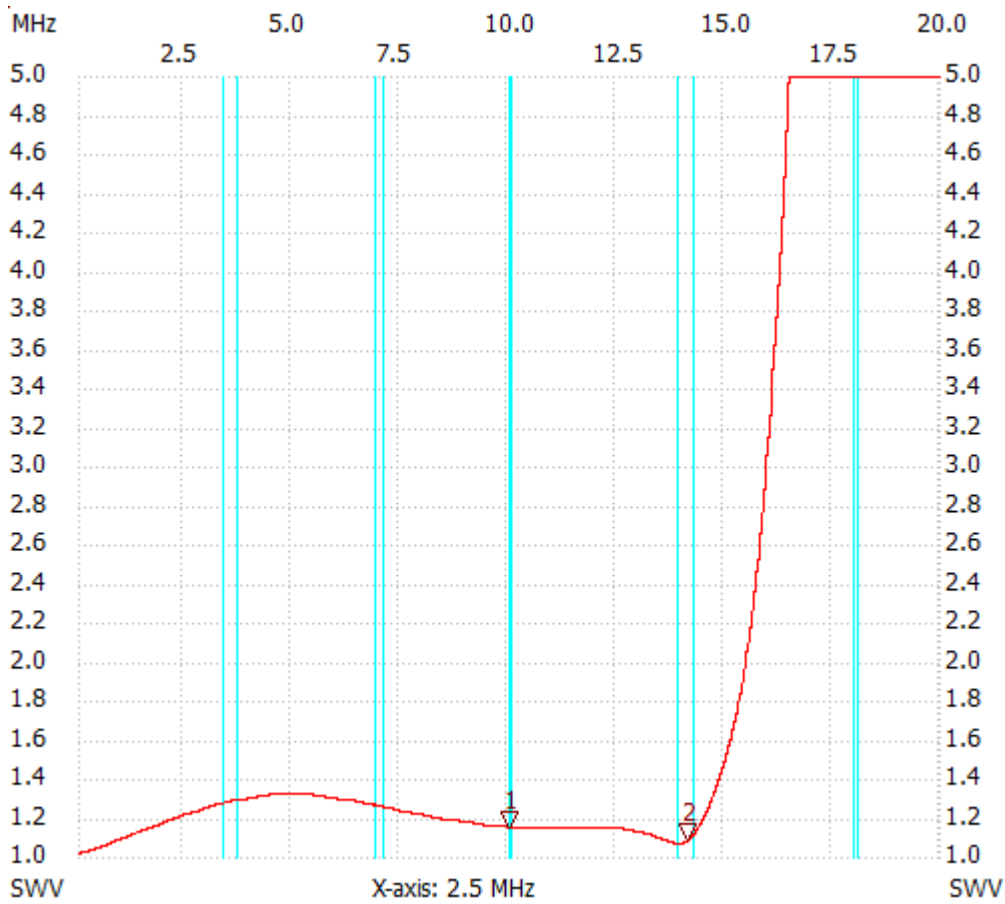

Startfreq: 0.100000 MHz; Stopfreq: 20.006018 MHz; Stepwidth: 1.991 kHz

Samples: 9999; Interrupt: 0 uS

;no_label

Cursor 1:

10.074910 MHz

SWR : 1.1476

Cursor 2:

14.192298 MHz

SWR : 1.0817

SWR min : 1.01 0.125883 MHz

SWR max : 17.39 17.521250 MHz