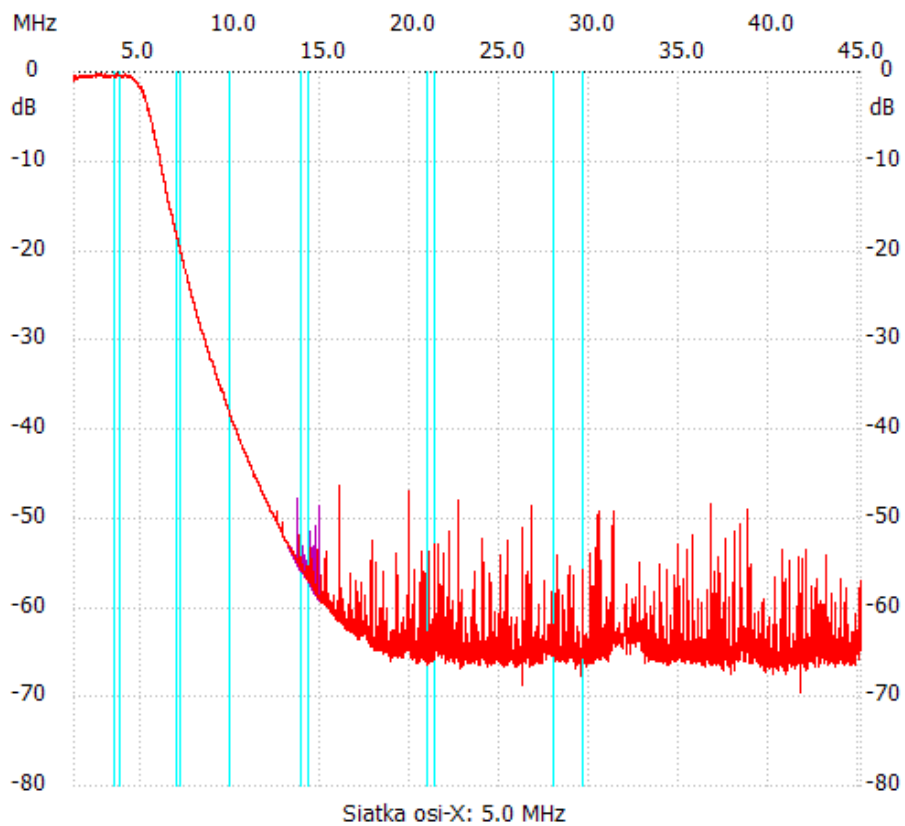

Start_częst: 1.192650 MHz; Stop_częst: 45.093868 MHz; Krok: 4.391 kHz
Próby: 9999; Przerwanie: 0 uS

;no_label

Kanał 1

max :-0.19dB 4.007281MHz

min :-69.45dB 41.743535MHz
