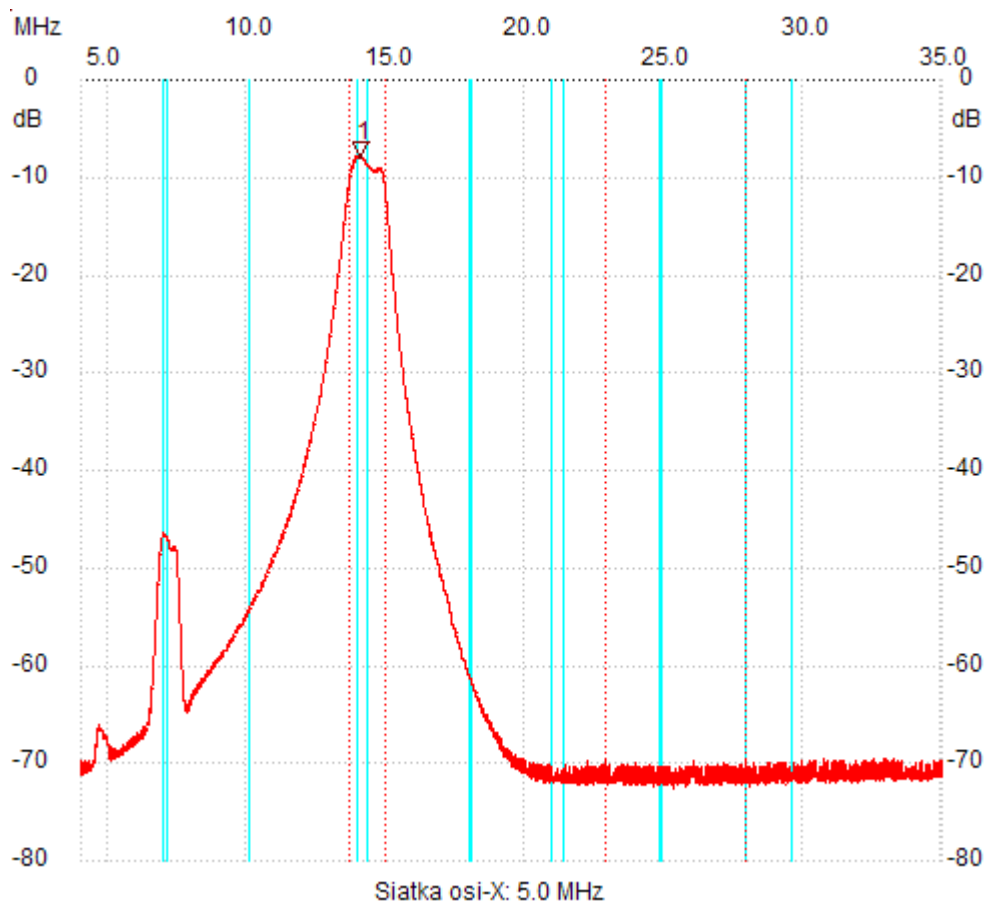

StartCzest: 4.000000 MHz; StopCzest: 35.003798 MHz; Szerokosc: 3.101 kHz

Proby: 9999; Przerwanie: 0 uS

;no\_label

Kursor 1:

14.093755 MHz

Kanal 1: -7.96dB

Kanal 1

max :-7.76dB 13.920099MHz

min :-72.59dB 25.325577MHz

B3dB : 1.287 MHz

Q: 11.11

f1: 13.650312 MHz

fm: 14.293769 MHz

f2: 14.937227 MHz

B3dB-Inv. : 5.036 MHz

Q-inv. : 5.05

f1: 22.912999 MHz

f2: 27.949023 MHz